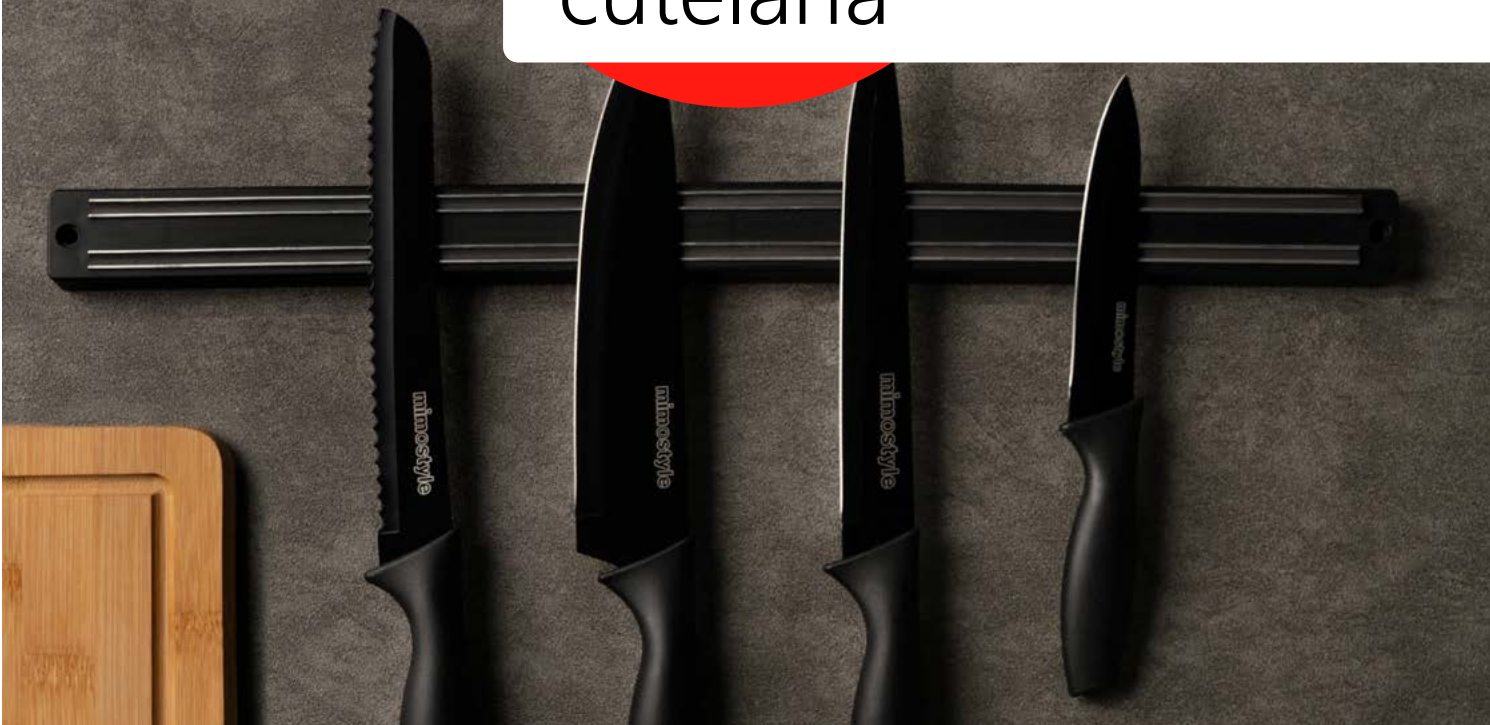

mimostyle®

cutelaria