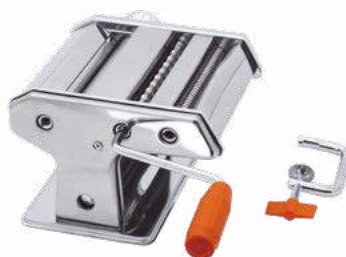

6E65
5939 - AQ01
MÁQUINA PARA MACARRÃO E MASSAS
Tam.: 20 x 19 x 13,5 cm
Peso: 2,49 kg
Mat.: Inox - Emb.: Caixa litografada
2 / 0 / 6
1375