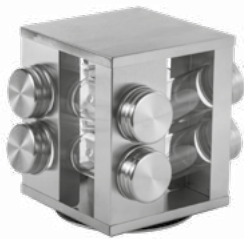

porta condimentos e galheteiro

8079
6708 - AJ19184
PORTA CONDIMENTOS GIRATÓRIO INOX 8 PEÇAS

Tam.: Suporte: 14 x 14 x 17 cm - Pote: 4 x 4 x 9,5 cm
Peso: 720 g - Cap.: Individual: 90 ml
Mat.: Inox e vidro - Emb.: Caixa litografada 2 / 0 / 4
1401