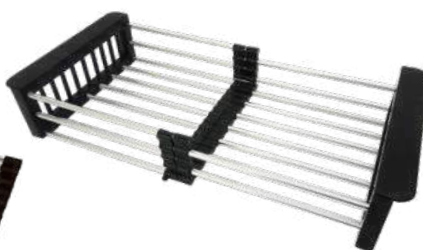

pia

**ZZ99**  
**6622 - SN19070**  
**ESTEIRA ESCORREDOR MULTIFUNÇÕES**  
Tam.: 47,5 x 24,5 x 1,5 cm  
Peso: 200 g  
Mat.: Inox e silicone - Emb.: Cinta  
4 / 12 / 72  
1477

**95T01**  
**10156 - SN24091** lançamento  
**ESCORREDOR PARA PIA RETRÁTIL MÁXI MULTIUSO**  
Tam.: 47 x 22,5 x 9 cm  
Peso: 337 g  
Mat.: Silicone e inox  
Emb.: Adesivo  
4 / 0 / 24  
1478