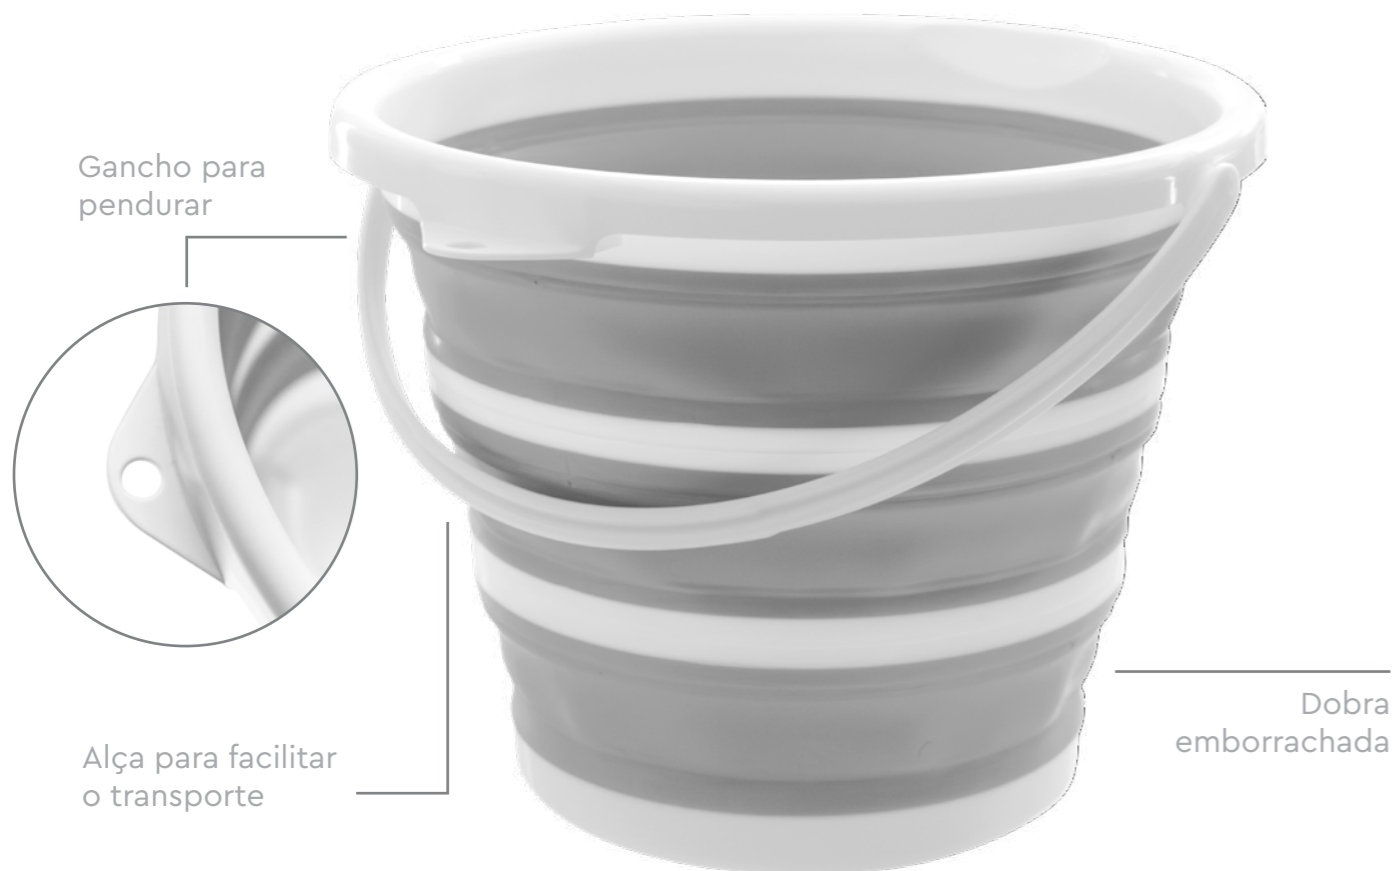

Conteúdo 1 balde retrátil 10L

Medida 33 cm x 33 cm x 25 cm

Peso Líquido 510 g

Composição PP e TPR

Quantidade por caixa 12

LIMPEZA
ÚMIDA

IDEAL PARA PEQUENOS ESPAÇOS

* CAPACIDADE 10L

* FÁCIL DE USAR E GUARDAR

* ALIADO NA ORGANIZAÇÃO

Gancho para pendurar

Alça para facilitar o transporte

Dobra emborrachada

cesto retrátil 26L

1.26033.80.9165

LIMPEZA
DIA A DIA