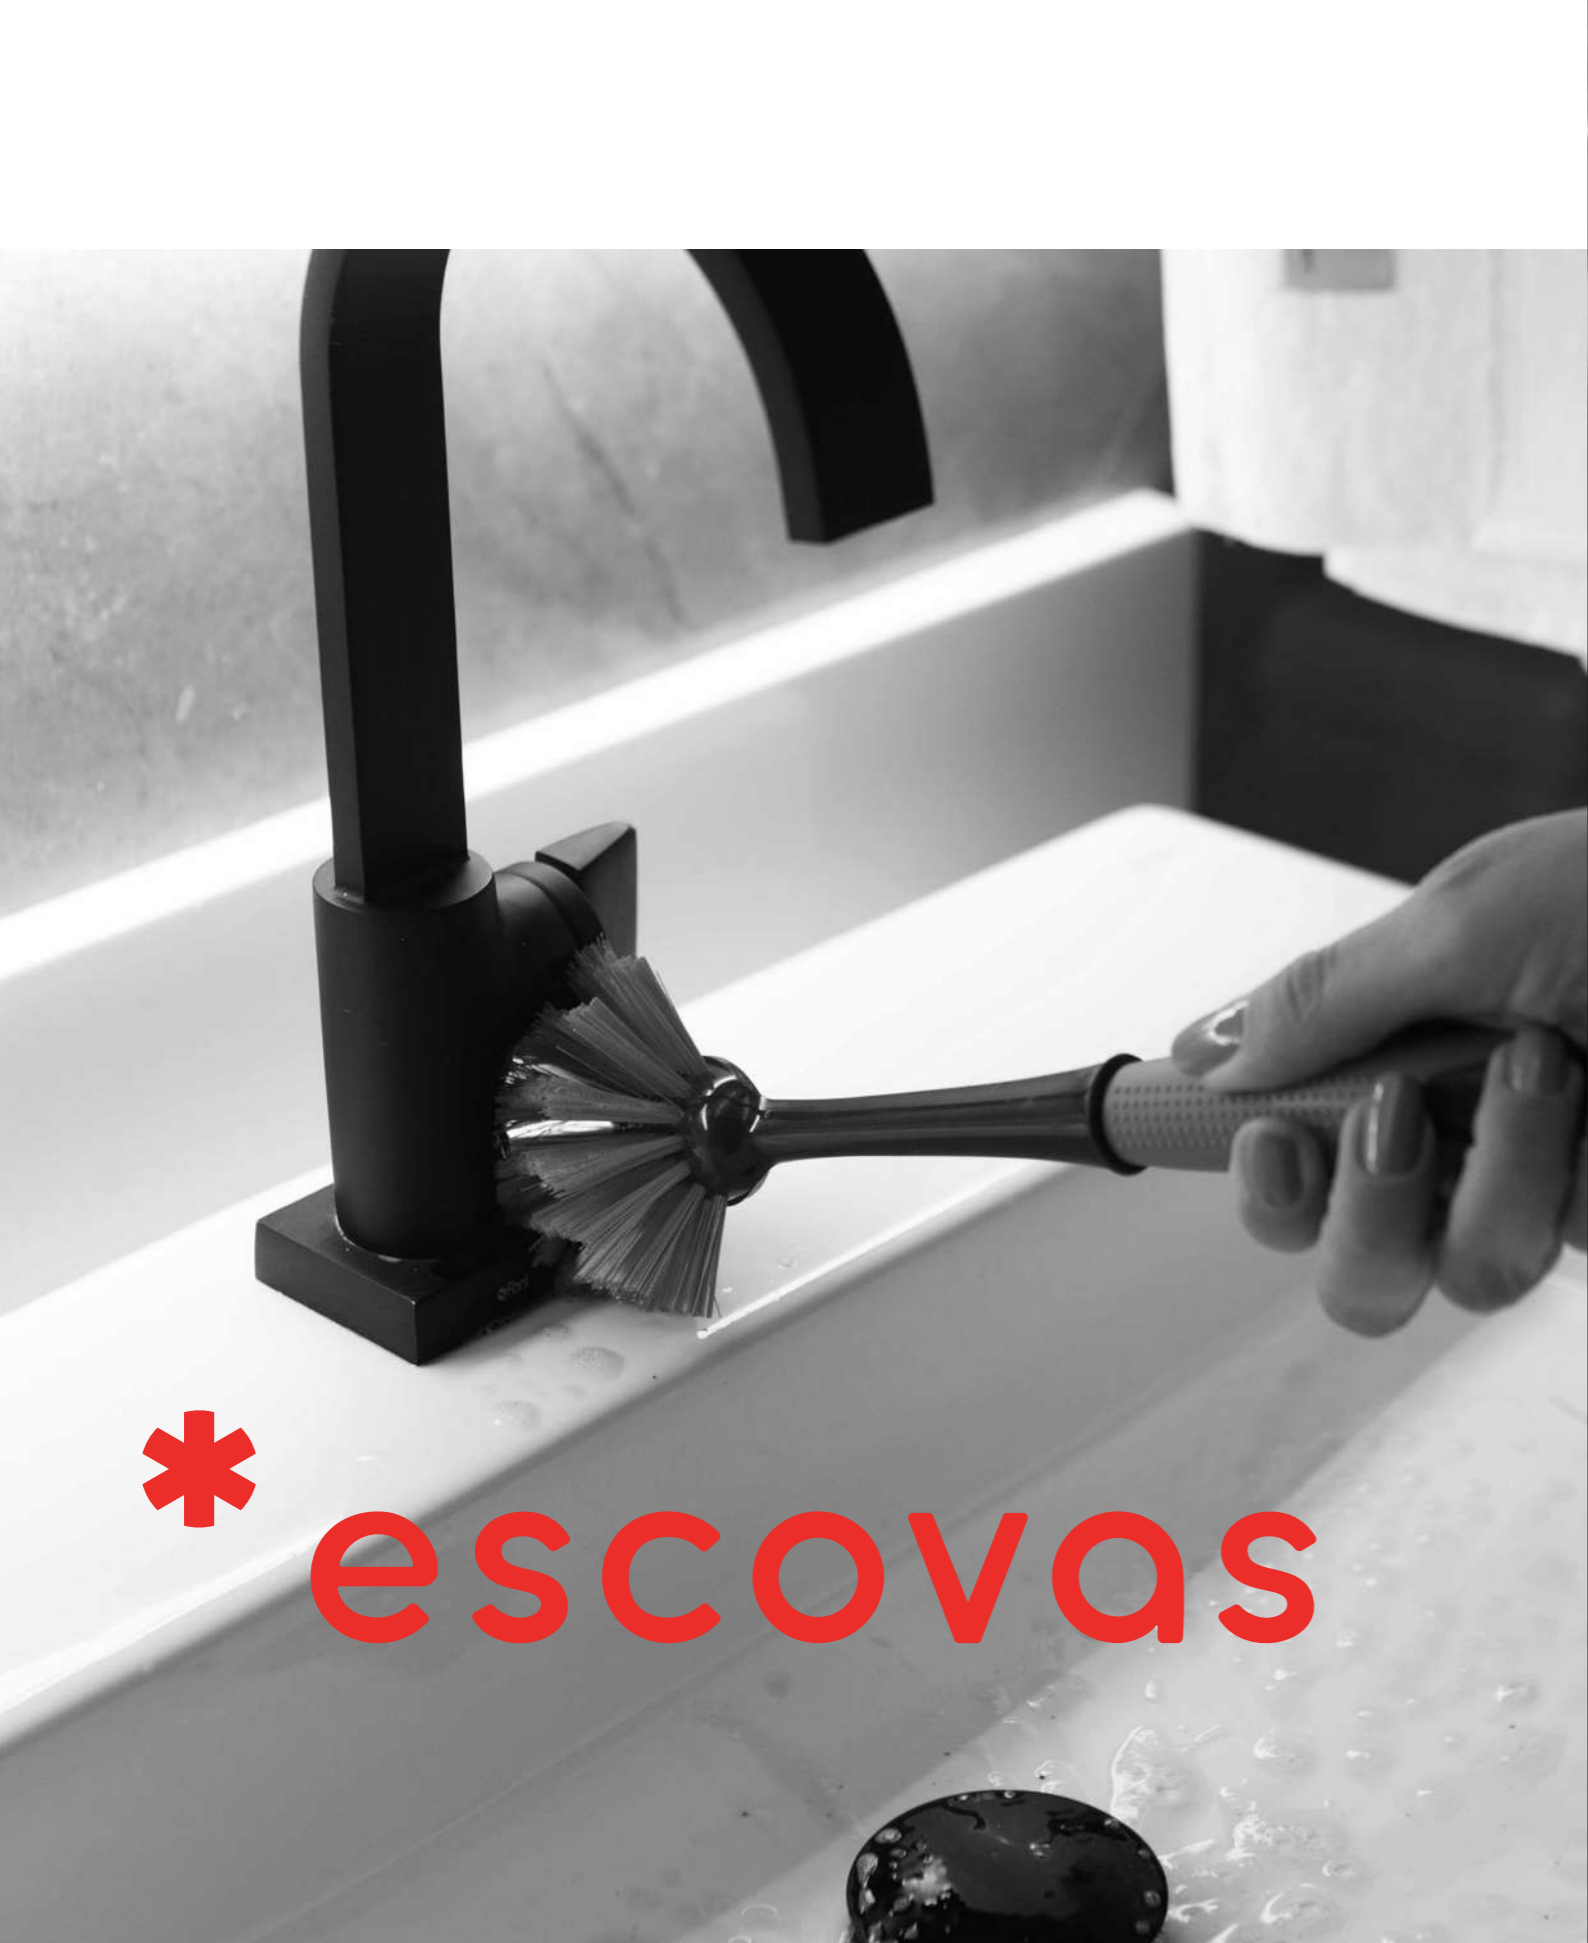

INDICADO PARA VIDROS, CRISTAIS, AÇO INOX, PORCELANAS E ANTIADERENTES

LIMPEZA
DIA A DIA 

LIMPEZA
ÚMIDA 

* escovas

escova sanitária

1.26034.80.1011

Conteúdo 1 escova com suporte
Medida 35,5 cm x 10,5 cm x 10,5 cm
Composição PP, TPR e PET
Peso Líquido 126 g
Quantidade por caixa 24