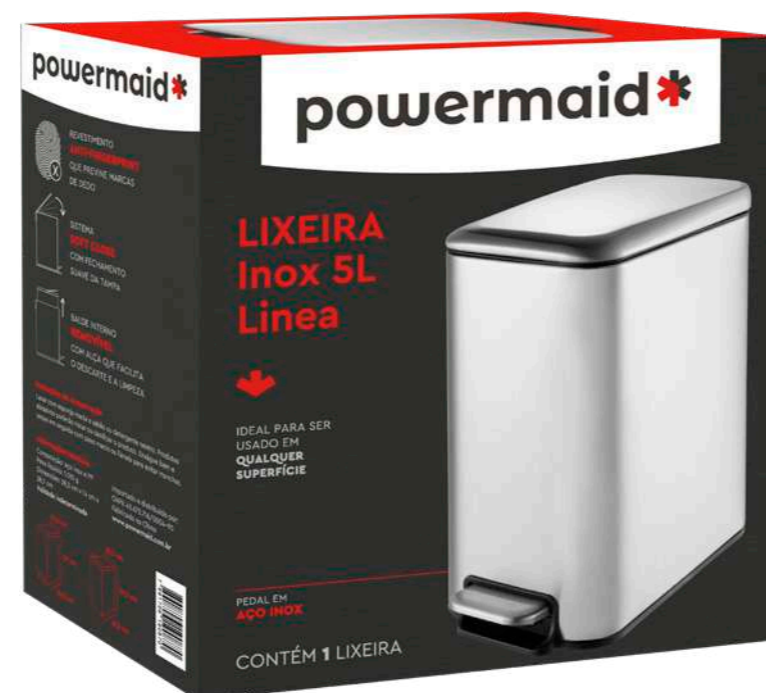

 RESISTENTE E DURADOURA

Balde interno removível com alça que facilita o descarte e a limpeza

Aço inox escovado

lixeira inox linea

1.26053.02.1000

Conteúdo 1 lixeira com balde interno removível

Composição PP e aço inox

Peso Líquido 1.010 g

Dimensões 28,2 cm x 14 cm x 28,7 cm

Quantidade por caixa 6

IDEAL PARA SER USADO EM **QUALQUER SUPERFÍCIE**

REVESTIMENTO
ANTI-FINGERPRINT
QUE PREVINE MARCAS
DE DEDO

SISTEMA
SOFT CLOSE
COM FECHAMENTO
SUAVE DA TAMPA

* RESISTENTE E DURADOURA

Balde interno removível
com alça que facilita o
descarte e a limpeza

Aço inox
escovado

Pedal em aço inox

*vassouras

vassoura mágica

1.26009.80.1011

LIMPEZA
DIA A DIA

Conteúdo 1 vassoura de 30 cm x 18 cm x 130 cm

Composição polipropileno, aço inox e poliéster

Peso Líquido 570 g

Quantidade por caixa 4

LIMPEZA
SECA

INDICADO PARA A LIMPEZA DE PISOS FRIOS, SINTÉTICOS OU MADEIRA