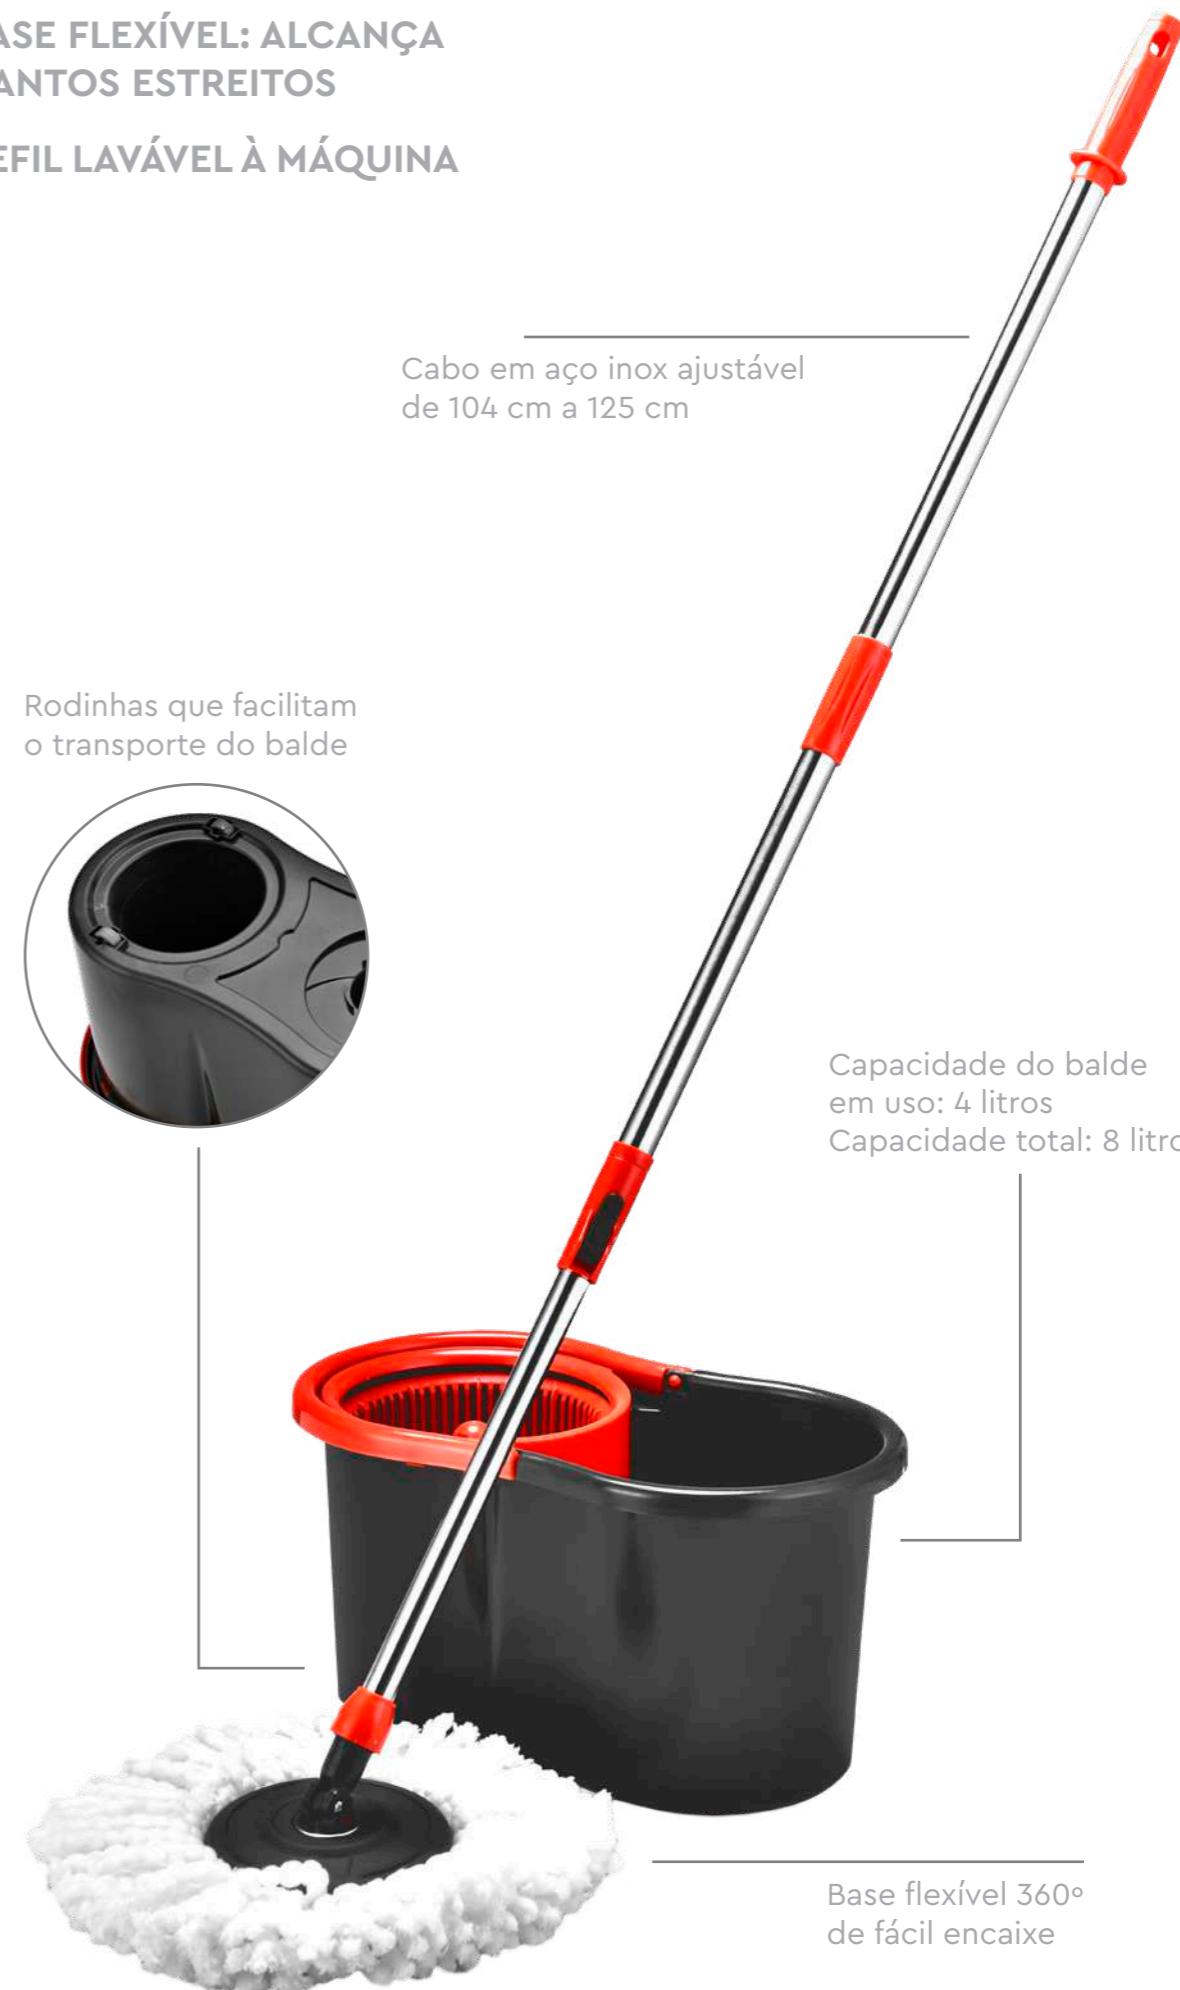

LIMPEZA
PESADA

Conteúdo 1 cabo em aço inox com 125 cm de altura dividido em 2 partes, 1 balde de 22 cm x 39 cm x 20 cm e 1 refil de microfibra de 32 cm x 32 cm x 3 cm

Composição polipropileno, aço inox e poliéster **Peso Líquido** 880 g

Medida 32 cm x 32 cm x 3 cm

Composição 100% poliéster

Peso Líquido 90 g

Quantidade por caixa 12

Refil 100% microfibra

 **BASE FLEXÍVEL: ALCANÇA
CANTOS ESTREITOS**

 **REFIL LAVÁVEL À MÁQUINA**

Cabo em aço inox ajustável
de 104 cm a 125 cm

Rodinhas que facilitam
o transporte do balde

Capacidade do balde
em uso: 4 litros
Capacidade total: 8 litros

Base flexível 360°
de fácil encaixe

mop giratório pro

1.26030.80.1011

LIMPEZA
PESADA

Conteúdo 1 cabo em aço inox com 125 cm de altura dividido em 3 partes, 1 balde de 45 cm x 26 cm x 21 cm, 1 refil de microfibra de 35 cm x 35 cm x 6 cm, 1 dispenser e 1 tampa de silicone para escoamento da água

Refil 100% microfibra

- * **BASE FLEXÍVEL: ALCANÇA CANTOS ESTREITOS**
- * **REFIL LAVÁVEL À MÁQUINA**

mop giratório duo

1.26042.80.1011

LIMPEZA
PESADA

Conteúdo 1 cabo em aço inox com 125 cm de altura dividido em 3 partes, 1 balde para enxágue de 25,5 cm x 25,5 cm x 24,5 cm, 1 balde para centrifugar de 25,5 cm x 24,5 cm x 24,5 cm, 1 dispenser, 1 refil de microfibra de 35 cm x 35 cm x 6 cm e 1 tampa de silicone para escoamento da água