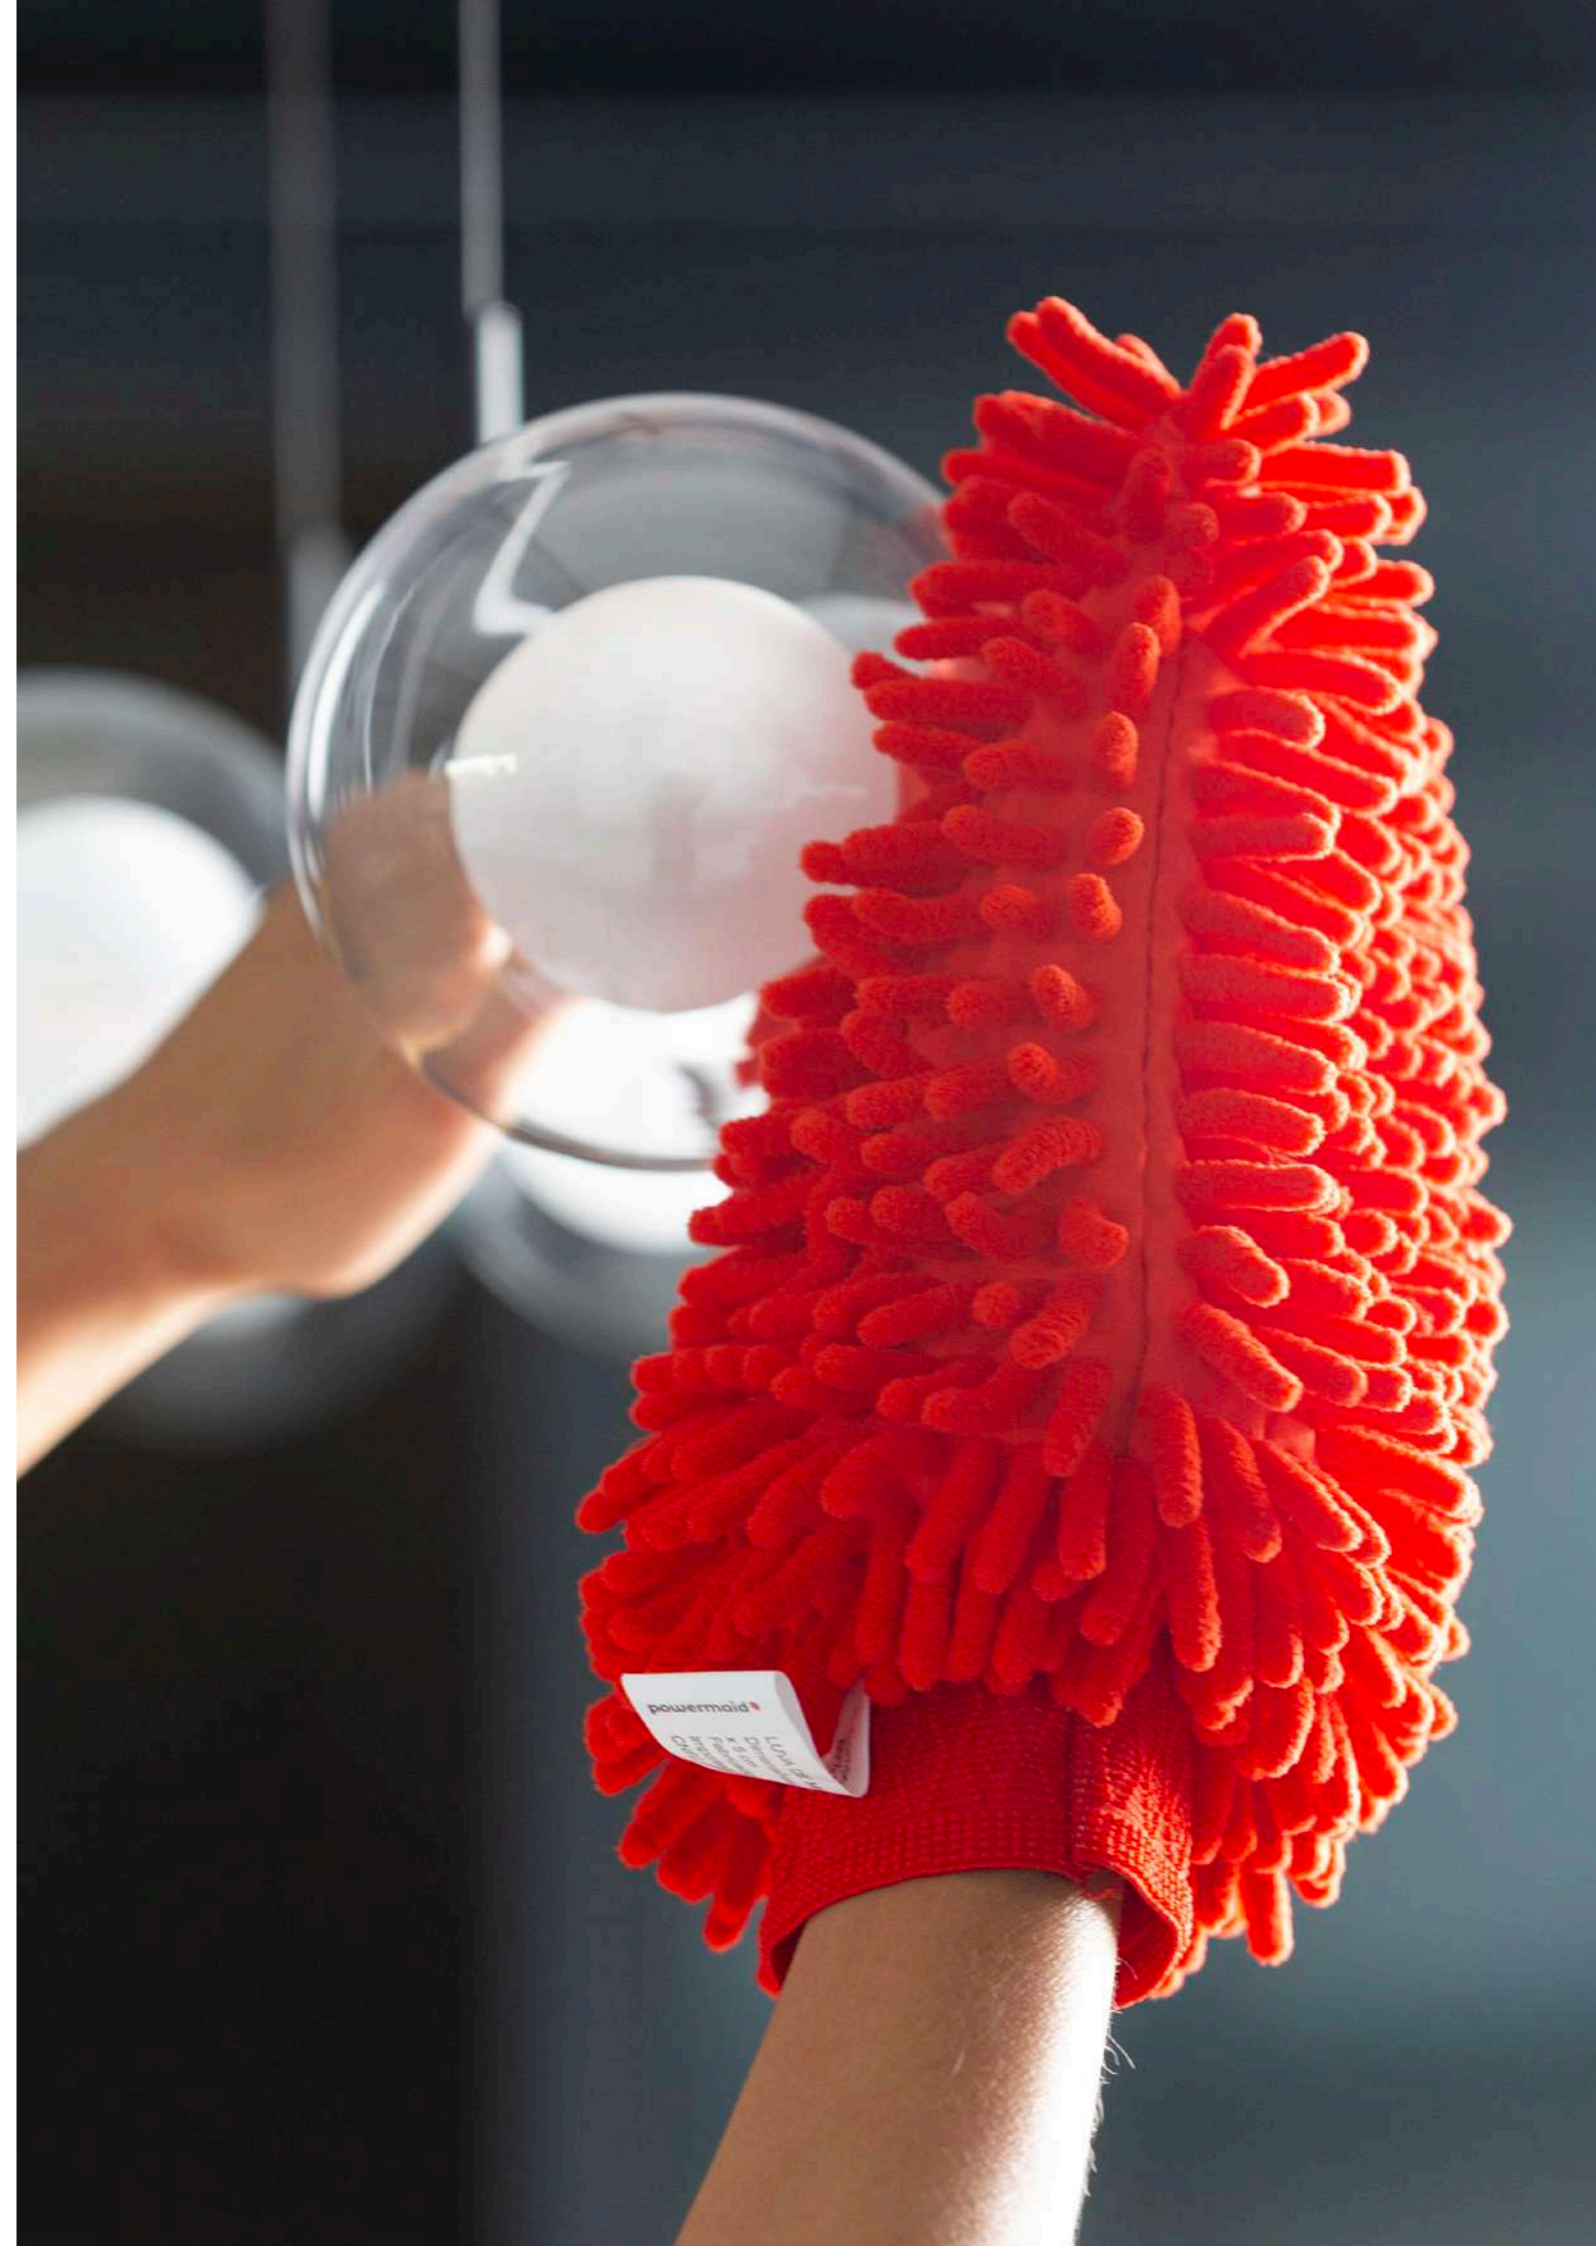

INDICADO PARA LIMPEZA DE MÓVEIS
INTERIORES, VIDROS OU AUTOMÓVEIS

LIMPEZA
DIA A DIA

LIMPEZA SECA
OU ÚMIDA