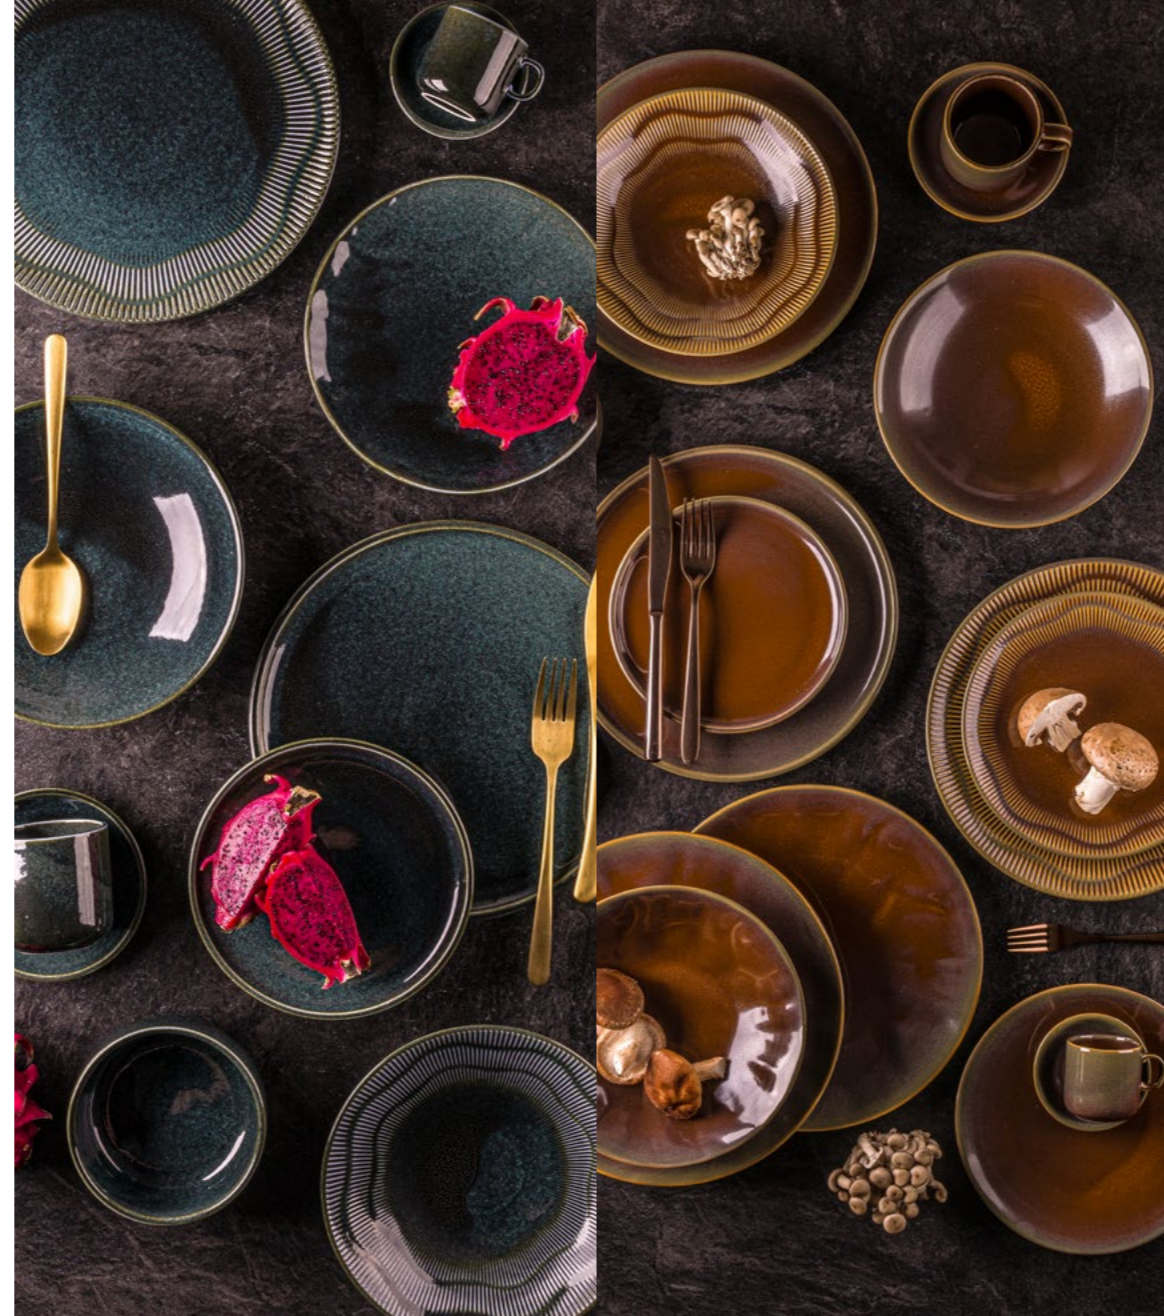

Dinner Plate / Plato Llano

4.2865226.52.00

7891658272955	Ø 26 cm
47891658272953	A 2 cm
-	L -
12 peças	C -

**Prato de sobremesa**

Dessert Plate / Plato de Postre

4.2864219.52.00

7891658272948	Ø 18,5 cm
47891658272946	A 2 cm
-	L -
12 peças	C -