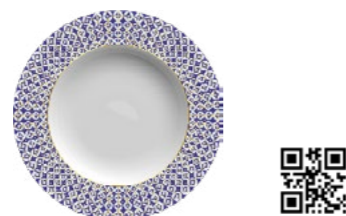

Prato Fundo

Soup Plate / Plato Hondo

4.8967423.10. 01048

☞ 300 ml	Ø 23,5 cm
☞ 12 peças	A 3,5 cm