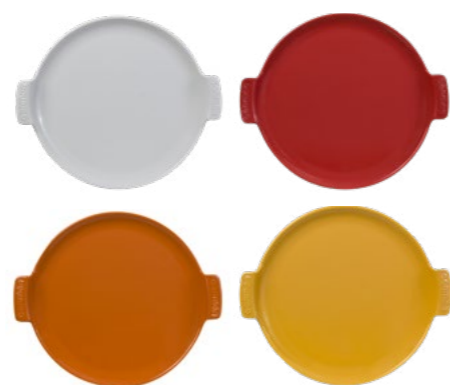

ASSAR E SERVIR

FORMAS DE PIZZA

A pizza é uma paixão nacional e cada vez mais existe a busca por resultados profissionais em casa. A forma de pizza Germer vem para suprir essa demanda e garantir bordas crocantes além de funcionar como uma ótima superfície de corte.

Pode ser utilizada no forno, pois é resistente a altas temperaturas e graças a sua base espessa, mantém o calor da pizza por mais tempo. Uma ótima alternativa para substituir as pedras de pizza existentes no mercado.

Vai do forno a mesa com bastante praticidade e suas alças integradas tornam mais fácil o manuseio trazendo mais segurança ao retirar do forno.

Forma de pizza – Kit Multicolor
Pizza Form – Kit Multicolor

8839008.19.00	
7891658195360	Ø 32 cm
27891658195449	A 2,5 cm
-	L -
04 peças	C -

Disponível nas cores: