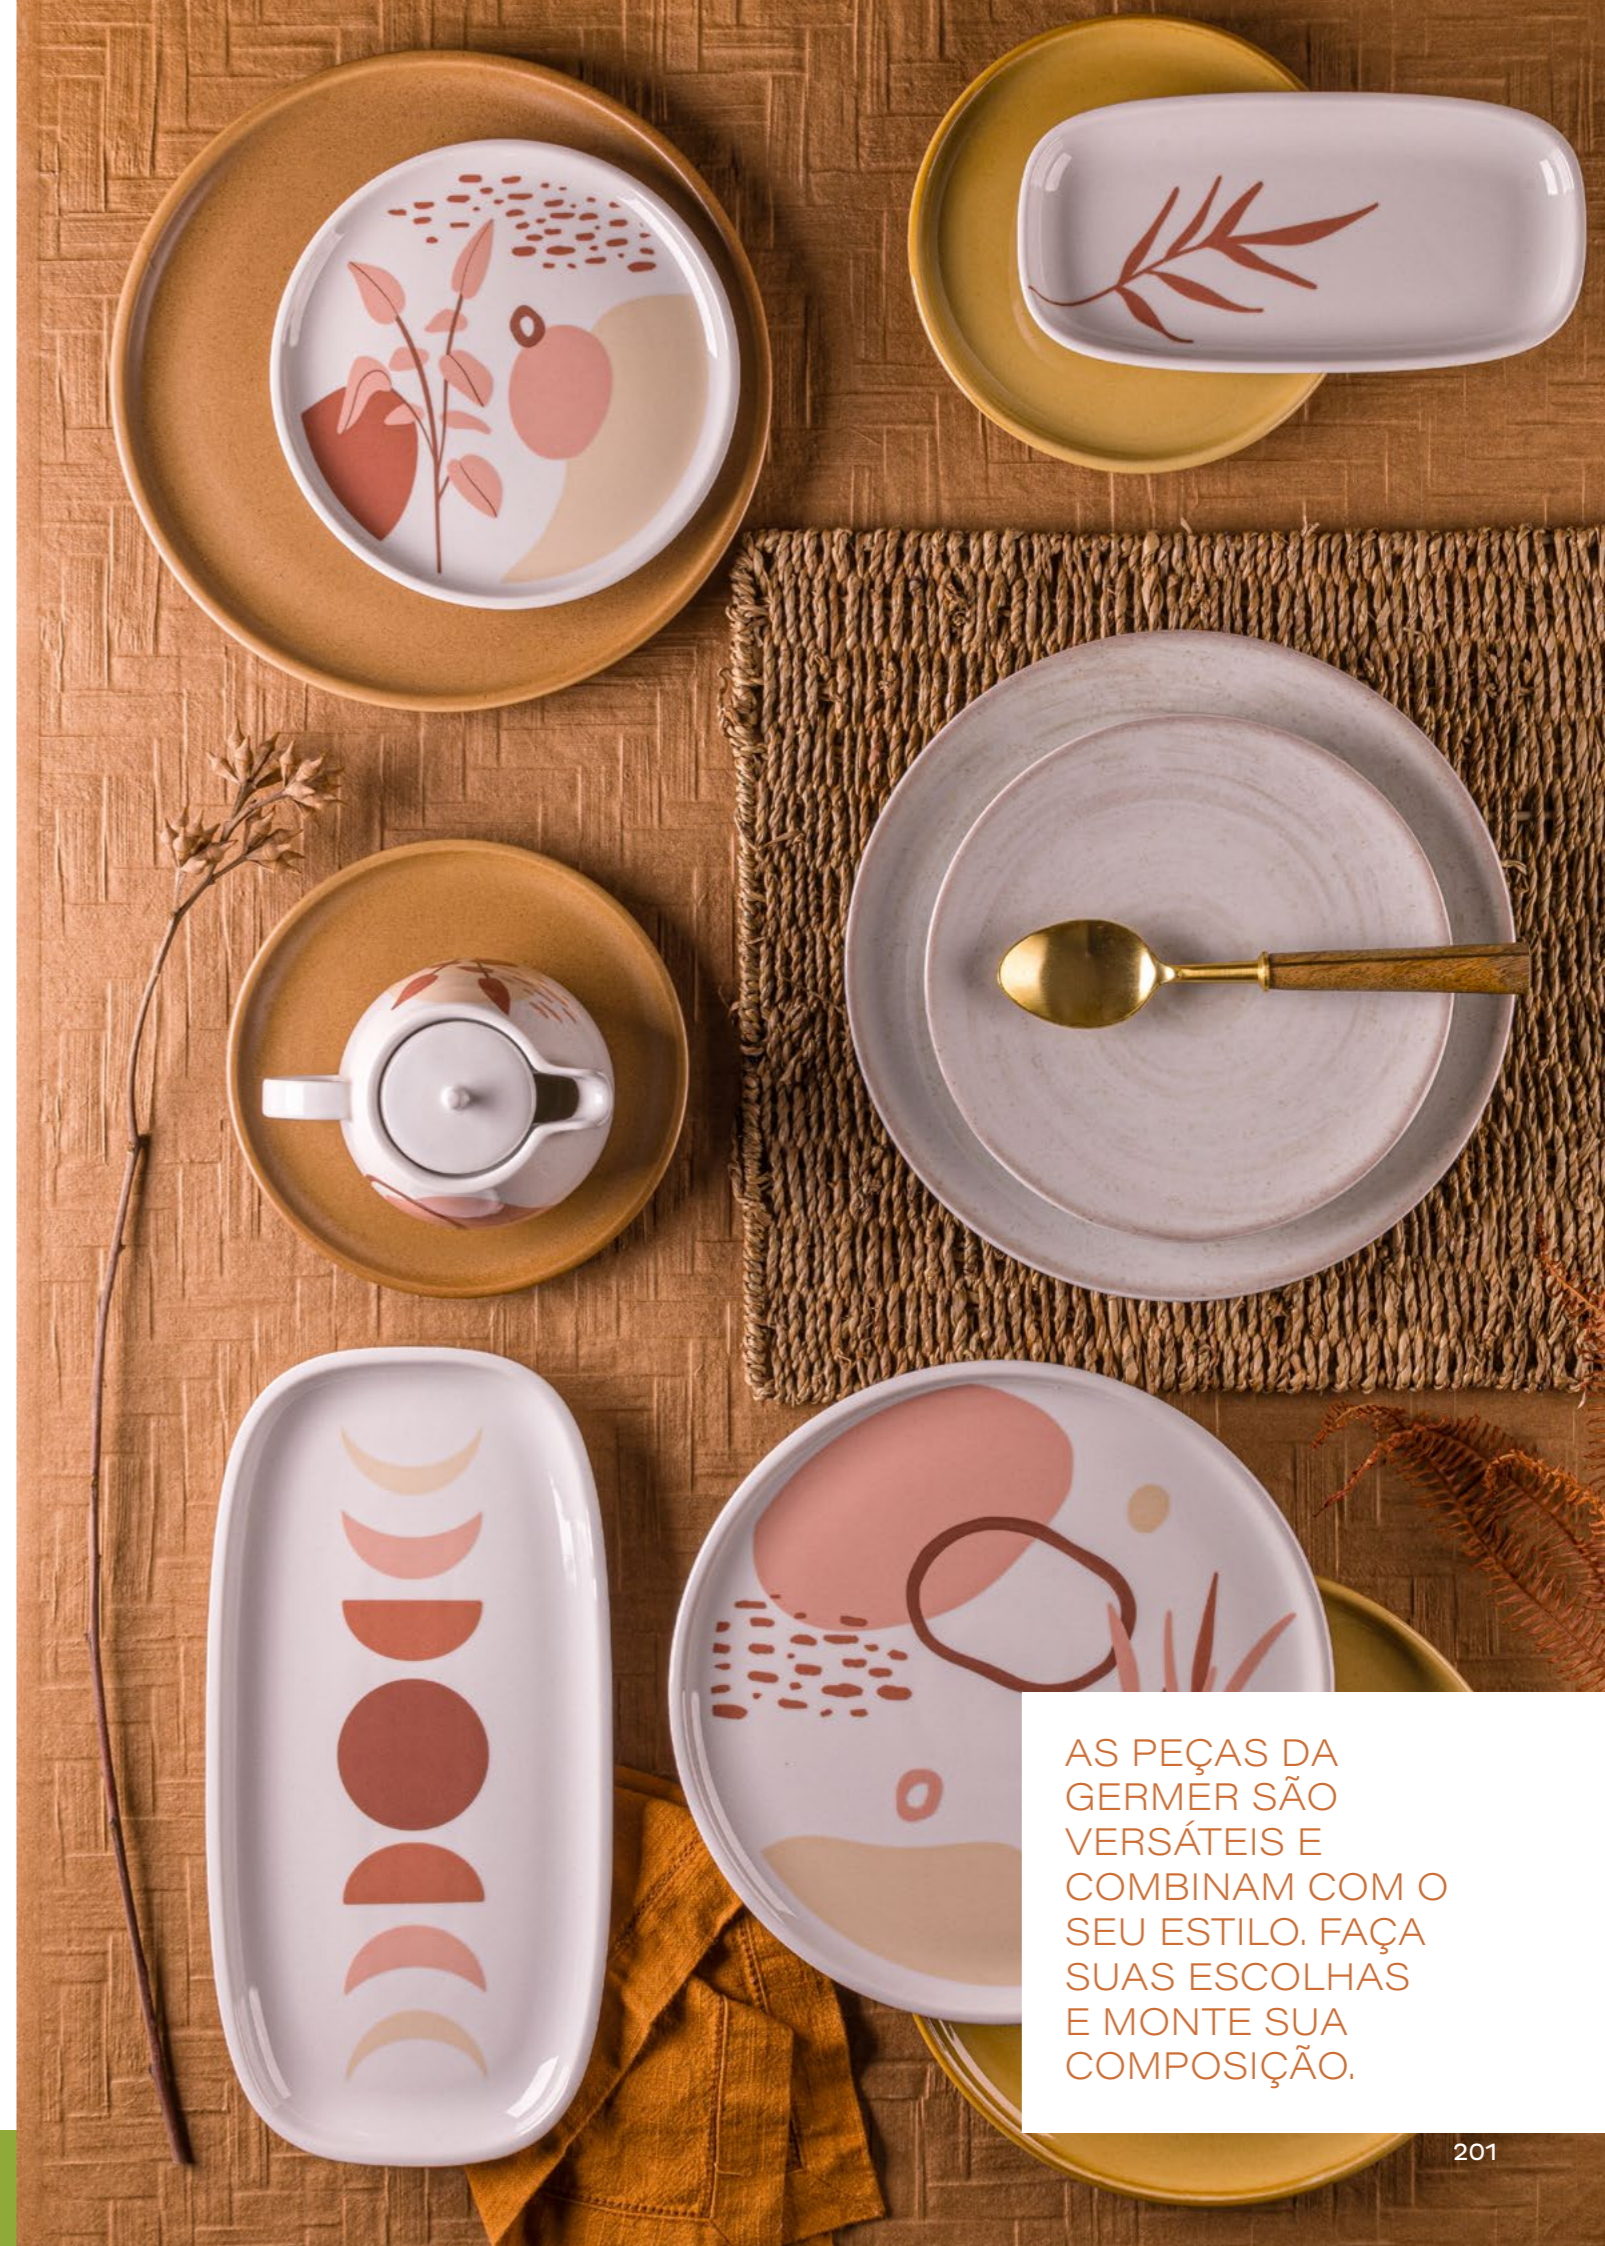

0177715.05.05344

* Diâmetro e altura da xícara.

AS PEÇAS DA GERMER SÃO VERSÁTEIS E COMBINAM COM O SEU ESTILO. FAÇA SUAS ESCOLHAS E MONTE SUA COMPOSIÇÃO.

JOGOS DISPONÍVEIS

JOGOS DE JANTAR COMPLETOS

JOGO DE JANTAR 42 PEÇAS