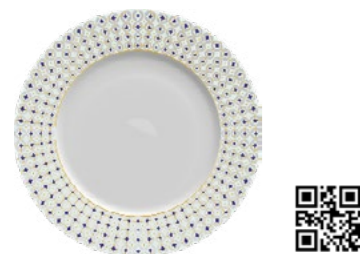

LINHAS DECORADAS

MOSAICO

Uma decoração única que une os elementos geométricos com a beleza do ouro. Peças que vão deixar sua mesa clássica e com requinte para receber os convidados mais exigentes.

Prato Raso