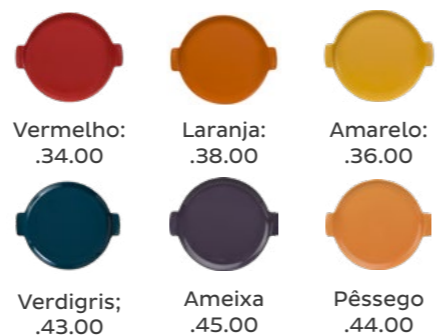

8839008.19.00	
7891658195360	Ø 32 cm
27891658195449	A 2,5 cm
-	L -
04 peças	C -

Disponível nas cores:

Vermelho: .34.00	Laranja: .38.00	Amarelo: .36.00
Verdigris: .43.00	Ameixa: .45.00	Pêssego: .44.00