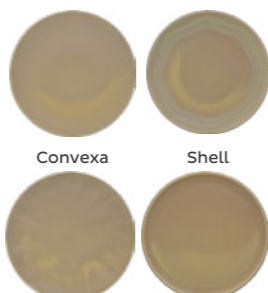

* Disponível em pratos e xícaras.

Kits disponíveis

available kits / kits disponibles

Código

code/código

Jogo de Jantar 42 peças
(Dinner set 42 pieces / Juego de comedor 42 piezas) 2833031.55.00

Jogo de Jantar 30 peças
(Dinner set 30 pieces / Juego de comedor 30 piezas) 2840026.55.00

Jogo de Jantar 20 peças
(Dinner set 20 pieces / Juego de comedor 20 piezas) 2833022.55.00

Kits disponíveis

available kits / kits disponibles

Código

code/código

Jogo de Jantar 42 peças
(Dinner set 42 pieces / Juego de comedor 42 piezas) 2833031.57.00

Jogo de Jantar 30 peças
(Dinner set 30 pieces / Juego de comedor 30 piezas) 2840026.57.00

Jogo de Jantar 20 peças
(Dinner set 20 pieces / Juego de comedor 20 piezas) 2833022.57.00

Opções de modelos: