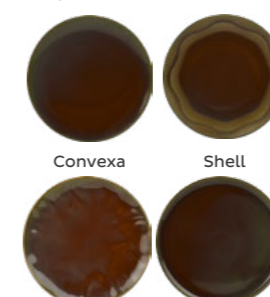

Jogo de Jantar 20 peças
(Dinner set 20 pieces / Juego de comedor 20 piezas) 2833022.53.00

Opções de modelos:

Orgânico Bold
* Disponível em pratos e xícaras.

JASPER

**Prato Raso**

Dinner Plate / Plato Llano