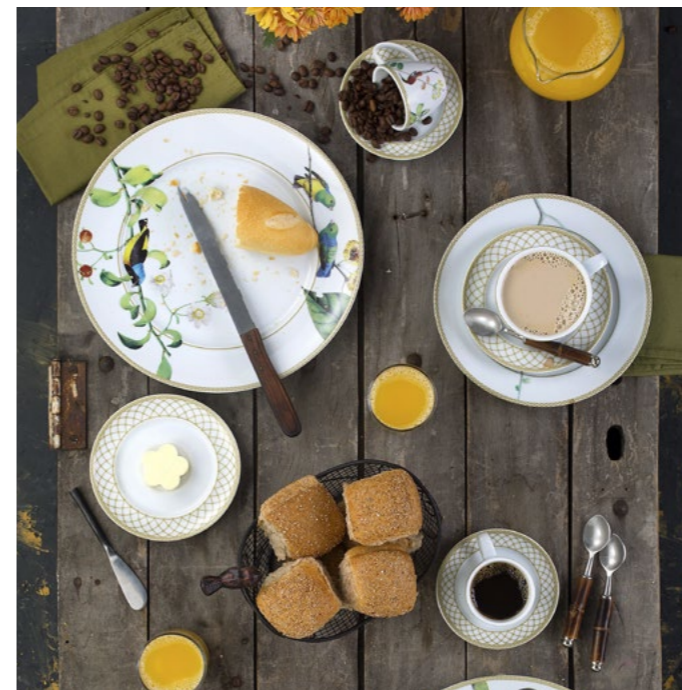

LINHAS DECORADAS

BELA FAUNA

Sua casa e a natureza em sintonia. Nada é tão exuberante quanto as criações da natureza! Inspire-se para compor uma mesa elegante e tropical com a linha Bela Fauna. A diversidade botânica e a riqueza de detalhes dos pássaros promete levar o encanto da fauna e flora para dentro da sua casa.

Kits disponíveis
available kits / kits disponibles

Jogo de Jantar 42 peças
(Dinner set 42 pieces / Juego de comedor 42 piezas)

Código
code/código

7233030.07.07202

Jogo de Jantar 30 peças
(Dinner set 30 pieces / Juego de comedor 30 piezas)

7240024.07.07202

Jogo de Jantar 20 peças
(Dinner set 20 pieces / Juego de comedor 20 piezas)

7233020.07.07202

Kit 06 pratos rasos
(06 dinner plate kit / kit 6 platos llanos)

7297017.07.07202

Kits disponíveis
available kits / kits disponibles

Kit 06 pratos fundos
(06 soup plate kit / kit 6 platos hondos)

7233030.07.07202

Kit 06 pratos sobremesa
(06 dessert plate kit / kit 6 platos postres)

7240024.07.07202

Kit 06 xícaras chá com pires
(06 tea cup w/ saucer / kit 6 taza té c/ platillo)

7233020.07.07202

Kit 06 xícaras café com pires
(06 coffee cup w/ saucer / kit 6 taza café c/ platillo)

7297017.07.07202

* Diâmetro e altura da xícara.