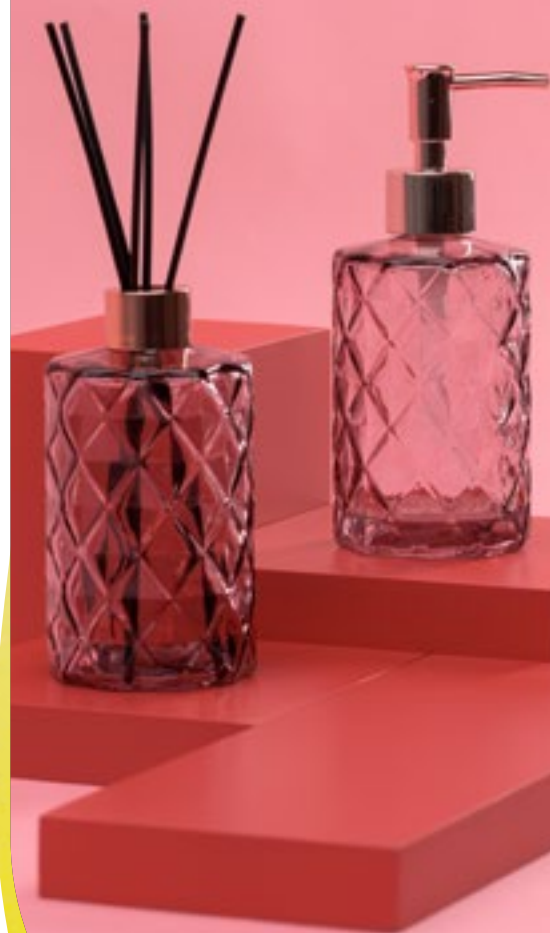

UZ7032

KIT SABONETEIRA E DIFUSOR 450ml

SOAP DISPENSER AND DIFFUSER KIT
JUEGO DE DISPENSADOR DE JABÓN Y DIFUSOR

PP VD AxLxP: 7,5 x 7,5 x 19 cm
12 por caixa / 12 per box / 12 por caja

BR