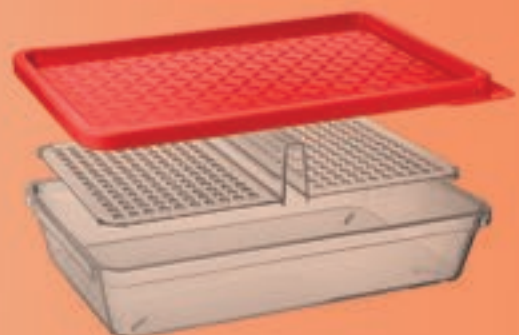

CAP **MAG** **ROS** **TR**

VM

UZ406
ESCORREDOR MULTIÚSO 5L
DISH DRAINER
ESCURRIDOR

PP AxLxP: 12,2 x 24,7 x 24,7 cm
6 por caixa / 6 per box / 6 por cajá

MESA POSTA

TABLE SET LINE • LÍNEA MESA LISTA

Com UZ, tornar cada refeição
especial é simples assim!