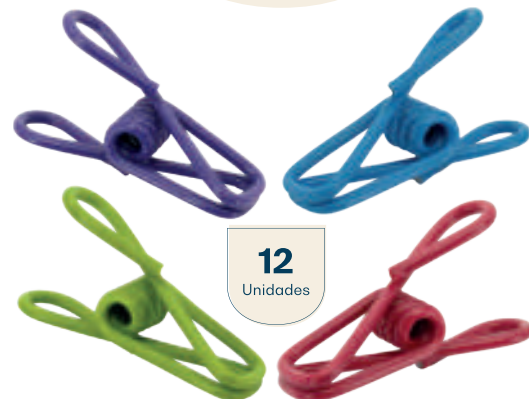

12
Unidades

21840 / YU017
Jogo Prendedores Multiuso Fio Color 12 Pçs
Composição: Ferro, PVC
Medidas: 5,5cm x 1,7cm x 3,3cm
Peso: 127g
Embalagem: solapa
96 / 6 / 12
979

108