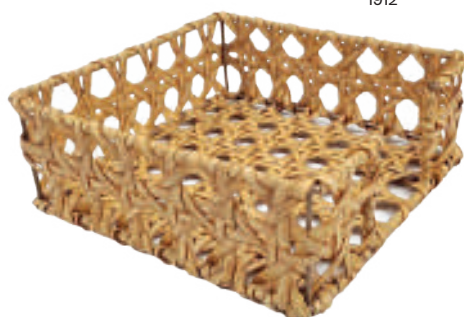

26651 / TUH323

Porta Guardanapo
Dimensões: 18cm x 18cm x 6cm
Composição: PP+Ferro
Peso: 164g
Embalagem: Tag
4 / 12
1914