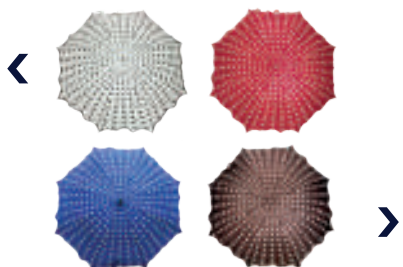

260

**14464 / BLA1401**  
 Sombrinha Longa Auto. Coração  
 Composição: Pongé + Metal  
 Embalagem: Tag  
 12 / 48 / 12  
 2101

**4**  
 Modelos  
 Sortidos

- 1 Seção
- 8 Varetas
- Abertura Automática
- 88,5cm  
Fechado
- Raio 58cm