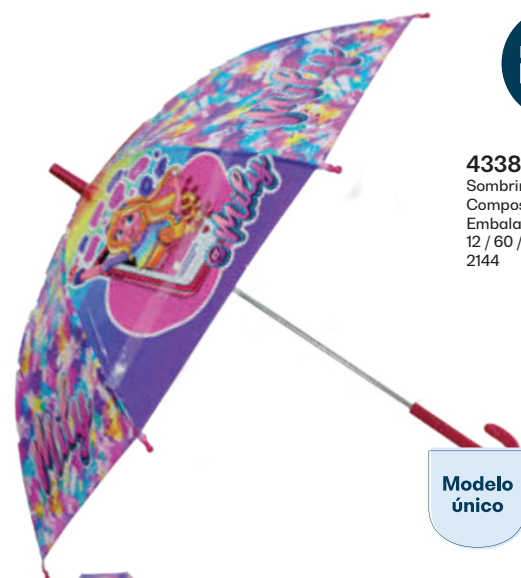

PRODUTO NOVO

4338 / SGA854
Sombrinha Menina Automático Mily
Composição: PE + Metal + EVA
Embalagem: Tag
12 / 60 / 12
2144

Modelo único

- 1 Seção
- 8 Varetas
- Abertura Automática
- 68cm
  Fechado
- Raio 48cm