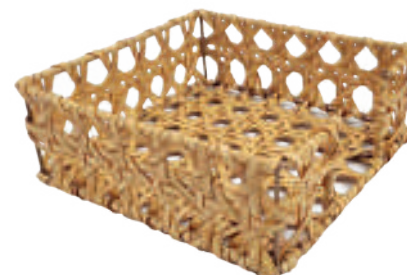

**26652 / TUH324**

Porta Guardanapo  
Dimensões: 13cm x 13cm x 5cm  
Composição: PP+Ferro  
Peso: 84g  
Embalagem: Tag  
4 / 12  
1915

224

**26650 / TUH322**

Jogo Cestos Multiuso C/3  
Dimensões:  
1 unidade de 33,5cm x 24,5cm x 13,5cm  
2 unidades de 22cm x 15cm x 12cm  
Composição: PP+Ferro  
Peso: 84g  
Embalagem: Tag  
2 / 4  
1916