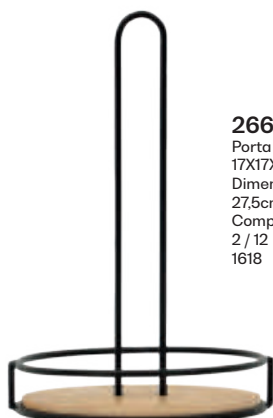

26689 / TUH3094
Porta Papel Decorativo
17X17X27,5Cm
Dimensões: 17cm x 17cm x
27,5cm
Composição: MDF, Ferro
2 / 12
1618