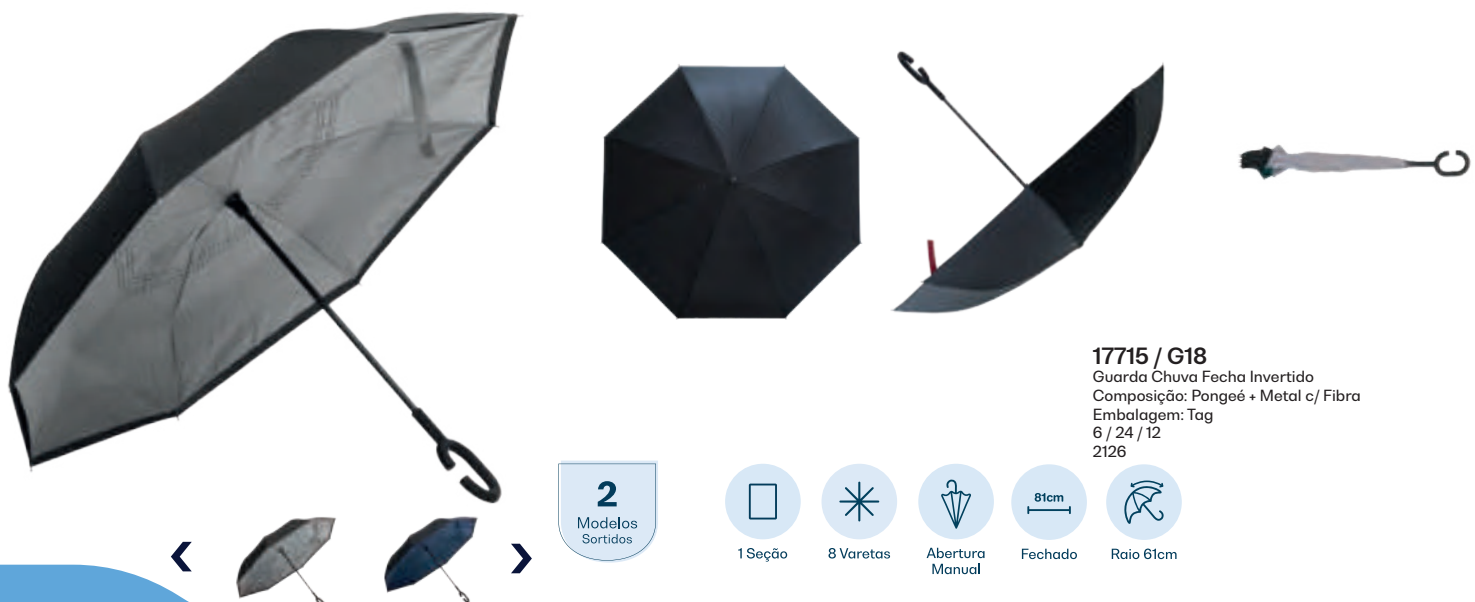

17715 / G18
Guarda Chuva Fecha Invertido
Composição: Pongé + Metal c/ Fibra
Embalagem: Tag
6 / 24 / 12
2126

2 Modelos Sortidos

- 1 Seção
- 8 Varetas
- Abertura Manual
- 81cm
- Fechado
- Raio 61cm