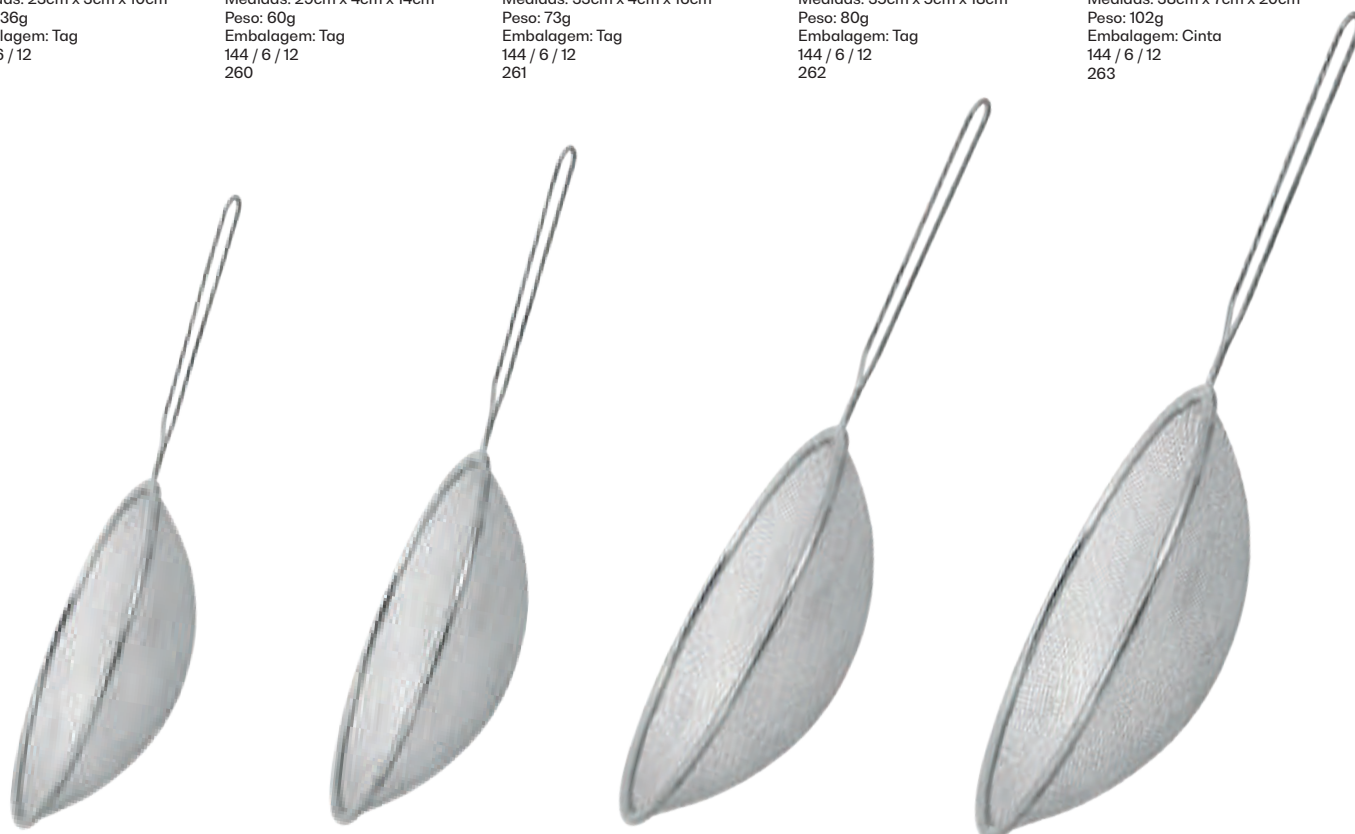

20768 / YA026

Peneira Aço Inox
Composição: Inox
Medidas: 38cm x 7cm x 20cm
Peso: 102g
Embalagem: Cinta
144 / 6 / 12
263