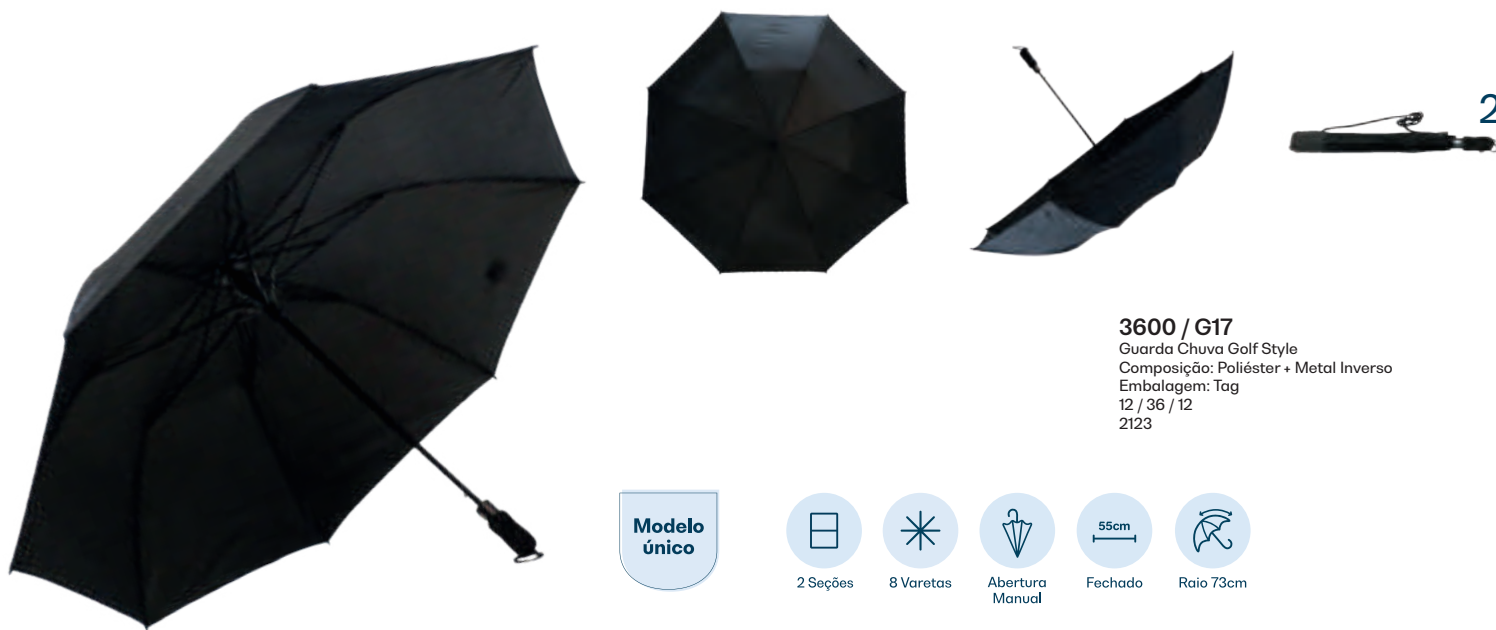

269

3600 / G17
Guarda Chuva Golf Style
Composição: Poliéster + Metal Inverso
Embalagem: Tag
12 / 36 / 12
2123

**Modelo
único**

2 Seções

8 Varetas

Abertura
Manual

55cm
Fechado

Raio 73cm