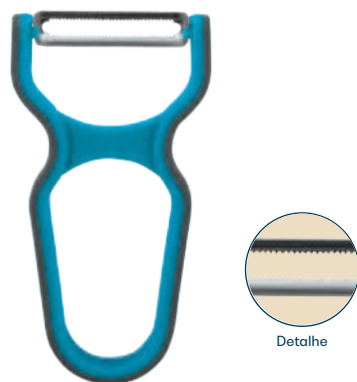

19389 / YA83

Descascador Lâmina Serrilhada Funcional
Composição: Inox, Polipropileno
Medidas: 12cm x 1cm x 6,5cm
Peso: 20g
Embalagem: Tag
144 / 6 / 12
340