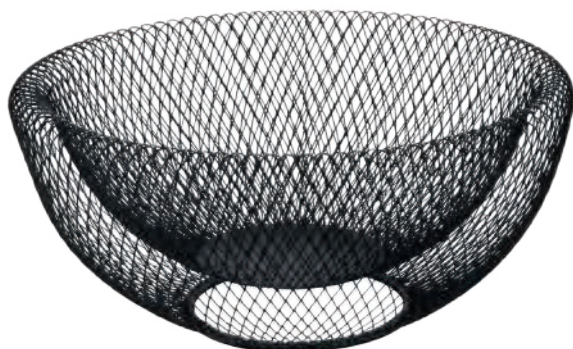

**26523 / TU304**  
Porta Guardanapo Quadrado  
Aramado Metal  
Dimensões: 19cm x 19cm x 6,5cm  
Composição: Ferro  
Peso: 300g  
Embalagem: Tag  
3 / 12  
1938

**26897 / TUH393**  
Fruteira Aramada Ball Metal  
Dimensões: 24cm  
Composição: Ferro  
Peso: 440g  
Embalagem: Tag  
3 / 6  
1939