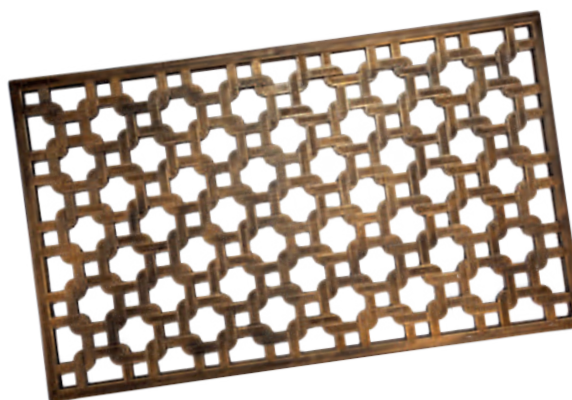

26213 / TT316
Capacho Vazado Arabesco Nude
Antiderrapante
Dimensões: 45cm x 75cm
Composição: Policloreto de vinil
2 / 6
1948

228