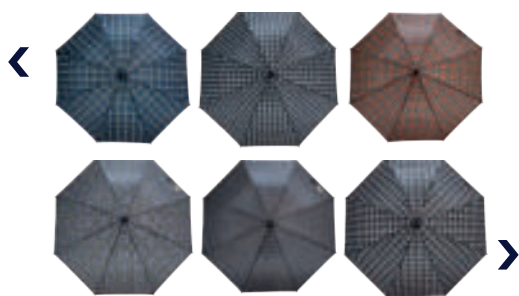

6
Modelos
Sortidos

1 Seção

8 Varetas

Abertura
Manual

95cm
Fechado

Raio 70cm