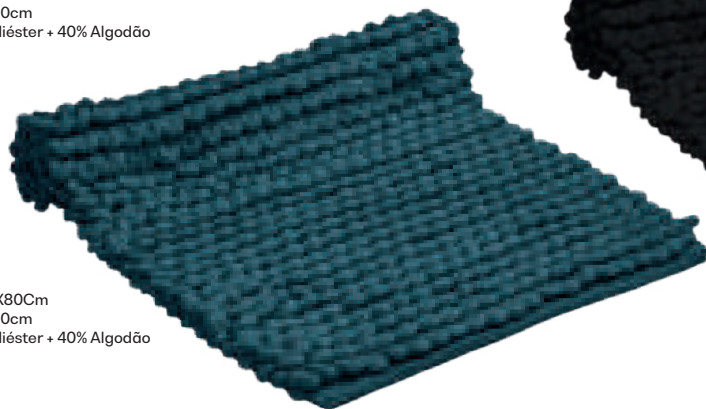

**25236 / TT303**  
Tapete Moeda Br 50X80Cm  
Dimensões: 50cm x 80cm  
Composição: 60% Poliéster + 40% Algodão  
15 / 3  
1110

**25238 / TT305**  
Tapete Moeda Cz 50X80Cm  
Dimensões: 50cm x 80cm  
Composição: 60% Poliéster + 40% Algodão  
15 / 3  
1111