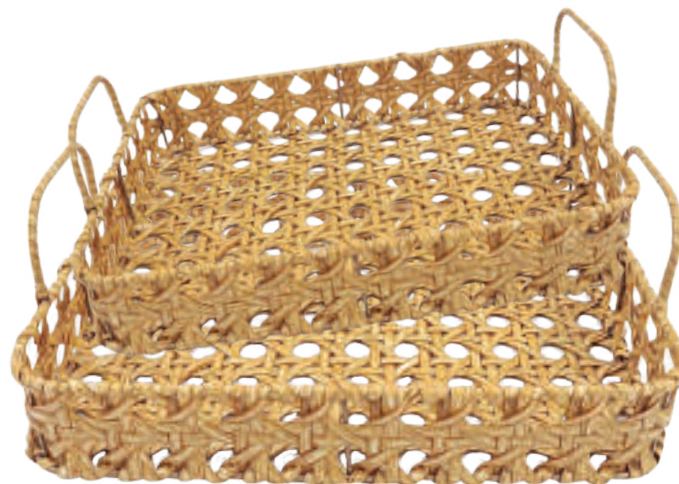

**26652 / TUH324**

Porta Guardanapo  
Dimensões: 13cm x 13cm x 5cm  
Composição: PP+Ferro  
Peso: 84g  
Embalagem: Tag  
4 / 12  
1915

224

**26650 / TUH322**

Jogo Cestos Multiuso C/3  
Dimensões:  
1 unidade de 33,5cm x 24,5cm x 13,5cm  
2 unidades de 22cm x 15cm x 12cm  
Composição: PP+Ferro  
Peso: 84g  
Embalagem: Tag  
2 / 4  
1916