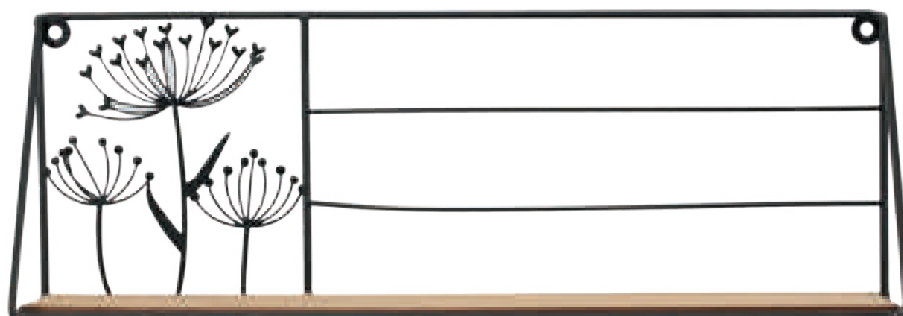

Detalhe

**26747 / TUH3051**  
Gancho Decorativo Florzinha  
10cm  
Dimensões: 10cm x 4cm x 18,5cm  
Composição: Ferro, MDF  
6 / 144  
1584

Detalhe

**26749 / TUH3052**  
Gancho Decorativo Hflorzinha  
10cm  
Dimensões: 10cm x 4cm x 18,5cm  
Composição: Ferro, MDF  
6 / 144  
1585