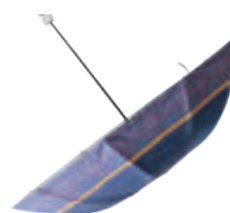

248

**1284 / S03C**  
 Sombrinha Mini Cetim  
 Composição: Cetim + Metal  
 Embalagem: Tag  
 12 / 60 / 12  
 2076

**2**  
 Modelos  
 Sortidos

3 Seções

8 Varetas

Abertura  
 Manual

22cm

Raio 57cm