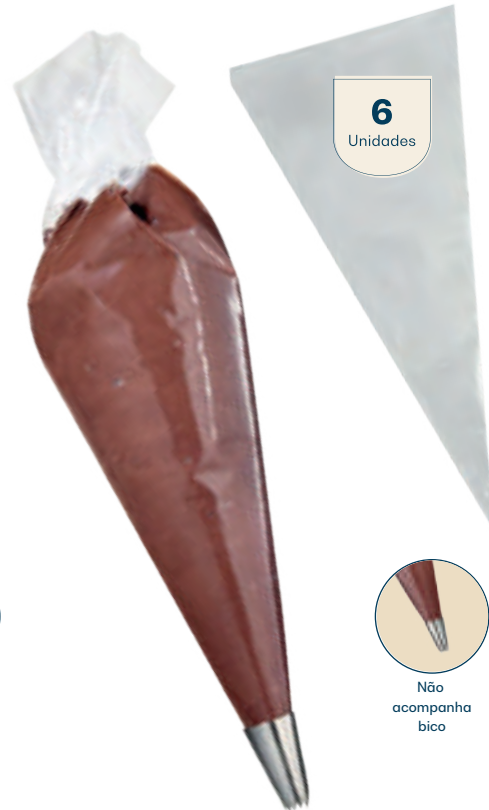

6 Unidades

Não acompanha bico