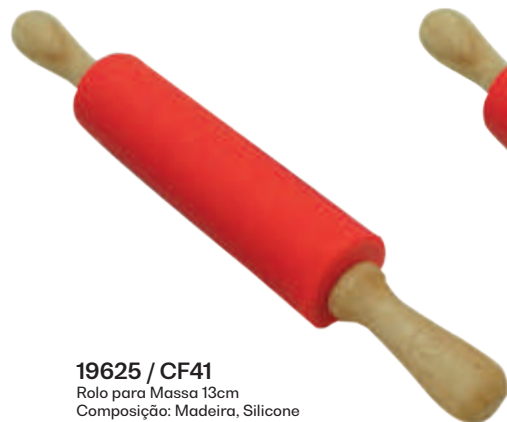

**19352 / YP1803**

Fôrma Cupcake de Silicone Redonda com 6  
Composição: Silicone  
Capacidade: 50ml  
Medidas: 6cm x 6cm x 3cm  
Peso: 41g  
Embalagem: Solapa  
96 / 6 / 24  
217

**19351 / YP1802**

Fôrma Cupcake de Silicone Quadrado com 6  
Composição: Silicone  
Capacidade: 50ml  
Medidas: 7cm x 7cm x 3cm  
Peso: 42g  
Embalagem: Solapa  
96 / 6 / 24  
218

**19350 / YP1801**

Fôrma Cupcake de Silicone Coração com 6  
Composição: Silicone  
Capacidade: 50ml  
Medidas: 6cm x 6cm x 3cm  
Peso: 41g  
Embalagem: Solapa  
96 / 6 / 24  
219

**19353 / YP1804**

Fôrma Bolinho de Silicone com 6  
Composição: Silicone  
Capacidade: 50ml  
Medidas: 7cm x 7cm x 3cm  
Peso: 45g  
Embalagem: Solapa  
96 / 6 / 24  
220

Vai ao forno

Não gruda

Freezer

**19625 / CF41**  
 Rolo para Massa 13cm  
 Composição: Madeira, Silicone  
 Medidas: 13cm x 4cm x 4cm  
 Peso: 137g  
 Embalagem: Cinta  
 48 / 3 / 12  
 221

**19632 / CF42**  
 Rolo para Massa 20cm  
 Composição: Madeira, Silicone  
 Medidas: 20cm x 5cm x 5cm  
 Peso: 286g  
 Embalagem: Cinta  
 36 / 3 / 12  
 222