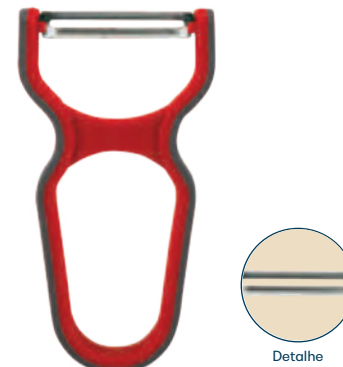

19391 / YA85

Descascador Lâmina Padrão Funcional
Composição: Inox, Polipropileno
Medidas: 12cm x 1cm x 6,5cm
Peso: 20g
Embalagem: Tag
144 / 6 / 12
342