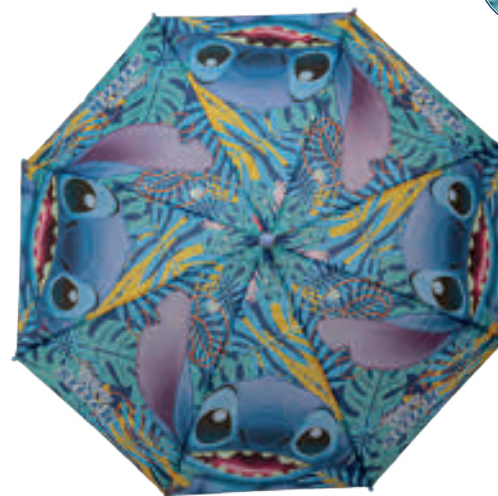

181

26469 / TL39G

Guarda Chuva Stitch
Composição: Poliéster + metal
Embalagem: Tag
12 / 60
1549

1 Seção

8 Varetas

Abertura Automática

Fechado

Raio 48cm