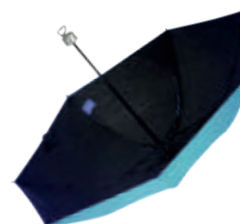

PRODUTO NOVO

**5**  
Modelos Sortidos

2 Seções

7 Varetas

Abertura Manual

Fechado 25cm

Raio 47cm

252