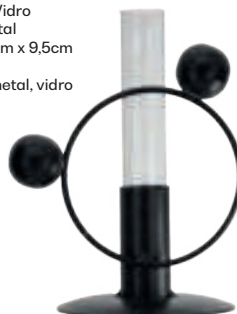

26890 / TUH375

Vaso Solitario Vidro Suporte De Metal
Dimensões: 13cm x 9,5cm x 16cm
Composição: metal, vidro
2 / 12
1596