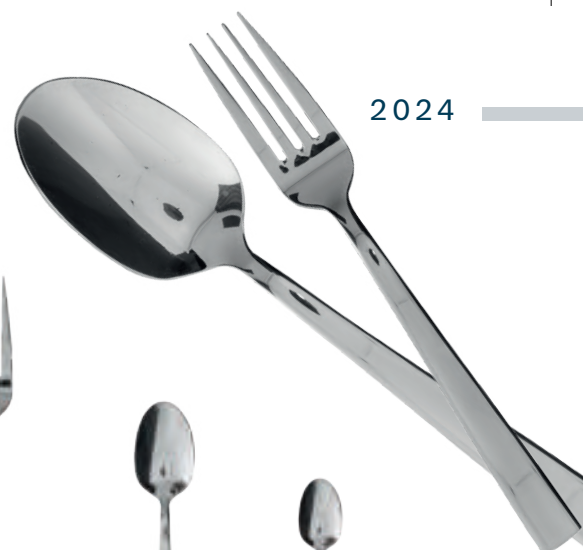

PRODUTO NOVO

25155 / TU43C

Colher de Mesa Inox Tulum
Dimensões: 19,5cm
Composição: Inox
240 / 12
560

25156 / TU43G

Garfo De Mesa Inox Tulum
Dimensões: 20cm
Composição: Inox
240 / 12
561

25153 / TU43F

Faca De Mesa Inox Tulum
Dimensões: 23cm
Composição: Inox
240 / 12
562

25154 / TU43FH

Faca De Churrasco Inox Tulum
Dimensões: 22cm
Composição: Inox
240 / 12
563

25157 / TU43CS

Colher De Sobremesa Inox Tulum
Dimensões: 17,5cm
Composição: Inox
240 / 12
564

25158 / TU43GS

Garfo De Sobremesa Inox Tulum
Dimensões: 18,5cm
Composição: Inox
240 / 12
565

25159 / TU43CH

Colher De Chá Inox Tulum
Dimensões: 14cm
Composição: Inox
240 / 12
566

25160 / TU43CF

Colher De Café Inox Tulum
Dimensões: 12cm
Composição: Inox
240 / 12
567