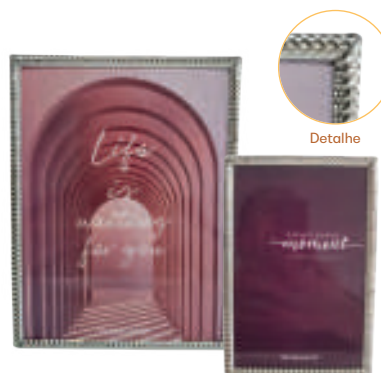

26826 / TUH361
Porta Retrato Metal Chain I
Dimensões: 10,5cm x 15,4cm x 1,2cm
Composição: Inox/Vidro/Papel/Metal/
Veludo
6 / 24
1858

26827 / TUH362
Porta Retrato Metal Chain Ii
Dimensões: 15,3cm x 20,3cm x 1,2cm
Composição: Inox/Vidro/Papel/Metal/
Veludo
6 / 24
1859