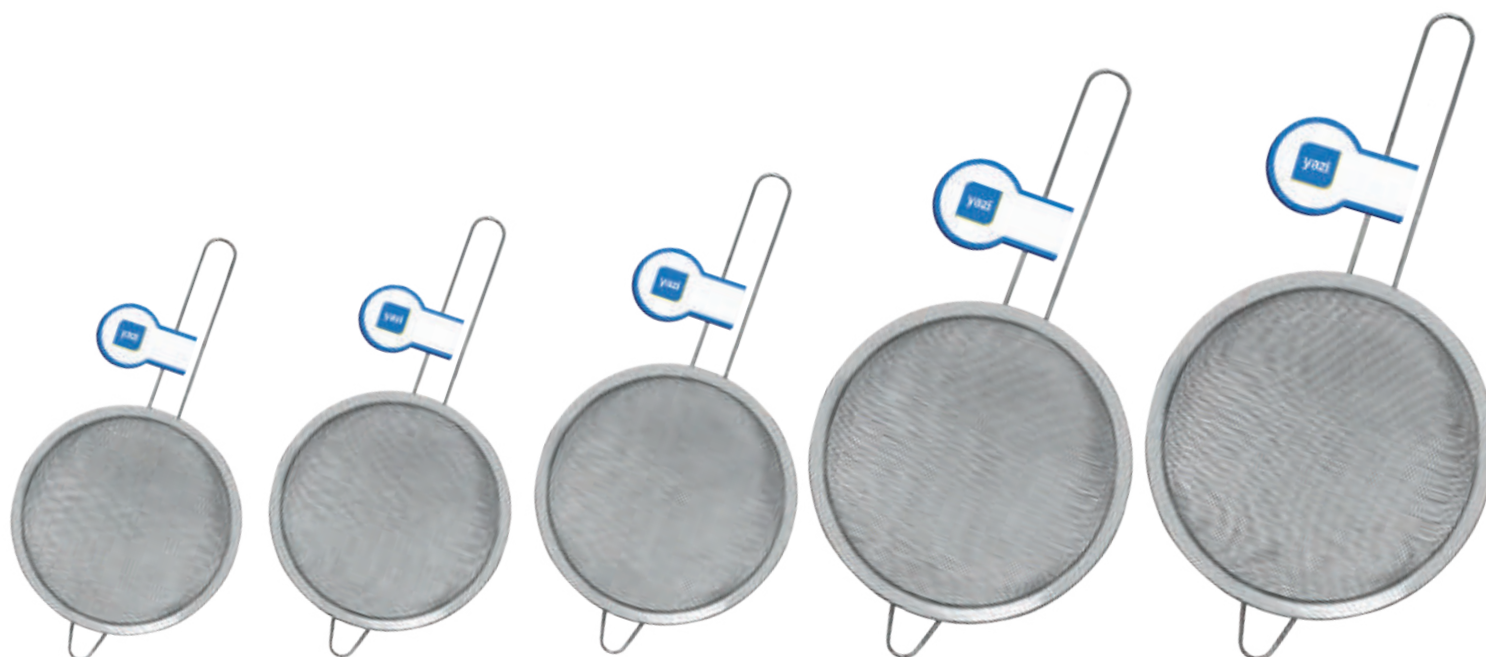

20764 / YA022

Peneira Aço Inox
Composição: Inox
Medidas: 23cm x 3cm x 10cm
Peso: 36g
Embalagem: Tag
144 / 6 / 12
259

20765 / YA023

Peneira Aço Inox
Composição: Inox
Medidas: 29cm x 4cm x 14cm
Peso: 60g
Embalagem: Tag
144 / 6 / 12
260

20766 / YA024

Peneira Aço Inox
Composição: Inox
Medidas: 33cm x 4cm x 16cm
Peso: 73g
Embalagem: Tag
144 / 6 / 12
261

20767 / YA025

Peneira Aço Inox
Composição: Inox
Medidas: 35cm x 5cm x 18cm
Peso: 80g
Embalagem: Tag
144 / 6 / 12
262

20768 / YA026

Peneira Aço Inox
Composição: Inox
Medidas: 38cm x 7cm x 20cm
Peso: 102g
Embalagem: Cinta
144 / 6 / 12
263

17796 / YA34

Peneira Aço
Composição: Inox
Medidas: 28cm x 4cm
x 14cm
Peso: 39g
Embalagem: Tag
144 / 6 / 24
264

17797 / YA35

Peneira Aço
Composição: Inox
Medidas: 30cm x 5cm x
16cm
Peso: 43g
Embalagem: Tag
144 / 6 / 24
265

17798 / YA36

Peneira Aço
Composição: Inox
Medidas: 32cm x 5cm
x 18cm
Peso: 53g
Embalagem: Tag
144 / 6 / 24
266

17799 / YA37

Peneira Aço
Composição: Inox
Medidas: 35cm x 6cm
x 21cm
Peso: 66g
Embalagem: Tag
144 / 6 / 24
267