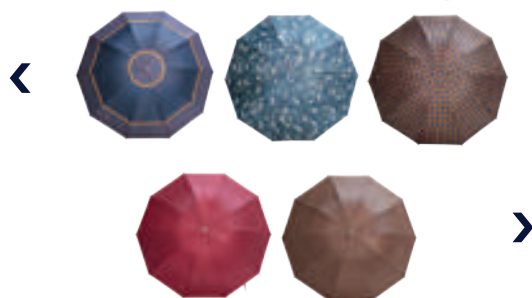

5
Modelos
Sortidos

3 Seções

8 Varetas

Abertura
Manual

25cm
Fechado

Raio 58cm