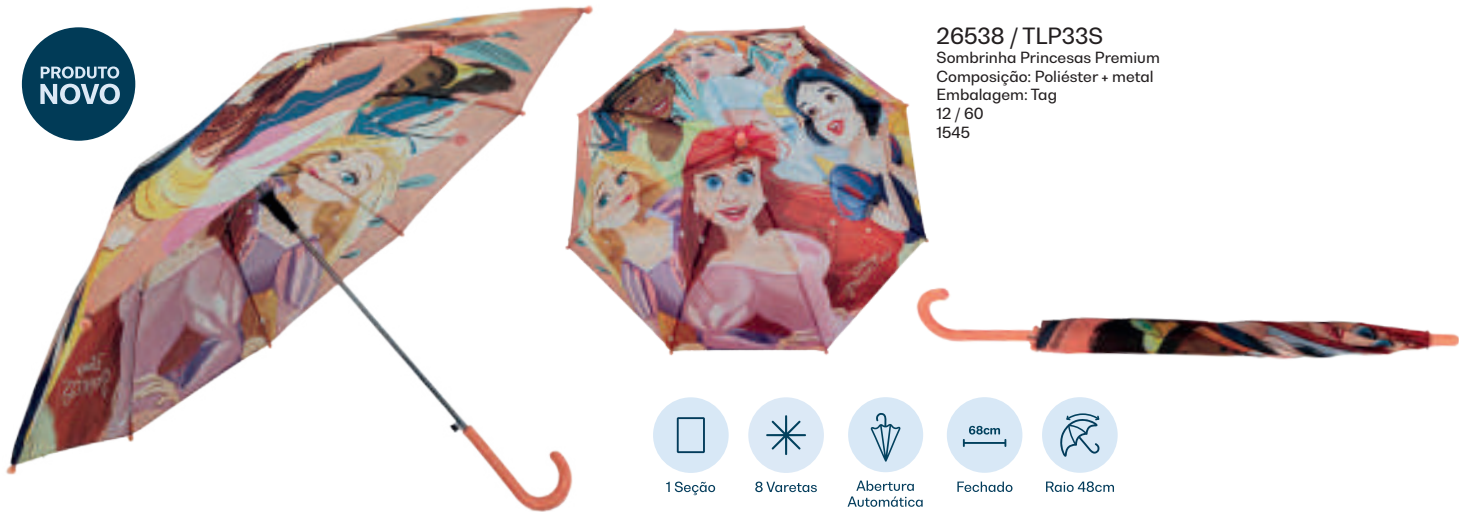

PRODUTO NOVO

26538 / TLP33S
Sombrinha Princesas Premium
Composição: Poliéster + metal
Embalagem: Tag
12 / 60
1545

- 1 Seção
- 8 Varetas
- Abertura Automática
- 68cm
  Fechado
- Raio 48cm

CARACTERÍSTICAS

Abertura automática, o que facilita o manuseio por parte das crianças. Estrutura resistente, garantindo durabilidade ao produto. O punho é curvo, facilitando o manuseio e o transporte.