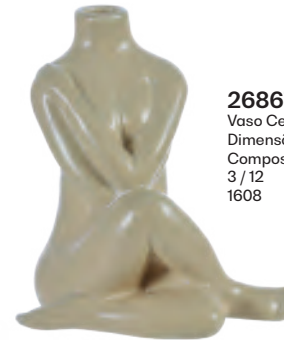

**26863 / TUH386**  
Escultura Resina Silhueta  
Dimensões: 9cm x 5cm x 24cm  
Composição: Resina  
3 / 6  
1606

**26862 / TUH385**  
Escultura Resina Silhueta  
Dimensões: 13cm x 7cm x 23cm  
Composição: Resina  
3 / 6  
1607