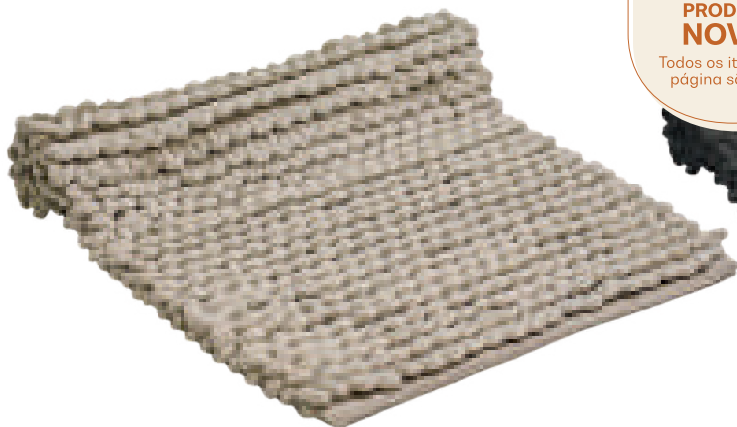

PRODUTOS NOVOS
Todos os itens dessa página são novos

25236 / TT303
Tapete Moeda Br 50X80Cm
Dimensões: 50cm x 80cm
Composição: 60% Poliéster + 40% Algodão
15 / 3
1110