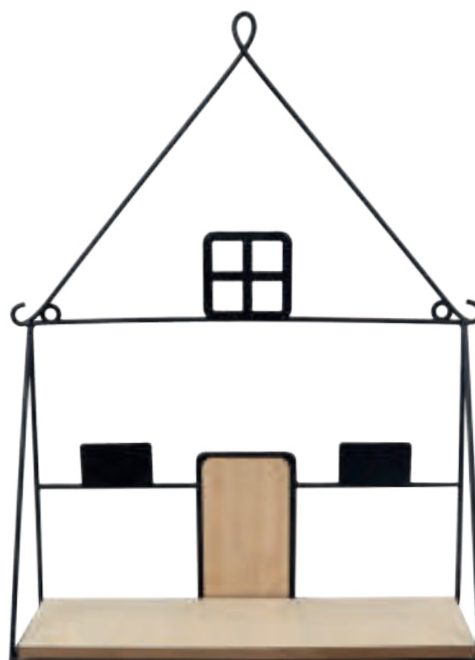

A decoração de seus clientes em outro nível

**26708 / TUH3000**  
Casinha Decorativa Parede  
Dimensões: 30cm x 9cm x 41cm  
Composição: Ferro, MDF  
2 / 4  
1560

**26710 / TUH3001**  
Casinha Decorativa Parede  
Dimensões: 35cm x 10cm x 45cm  
Composição: Ferro, MDF  
2 / 4  
1561