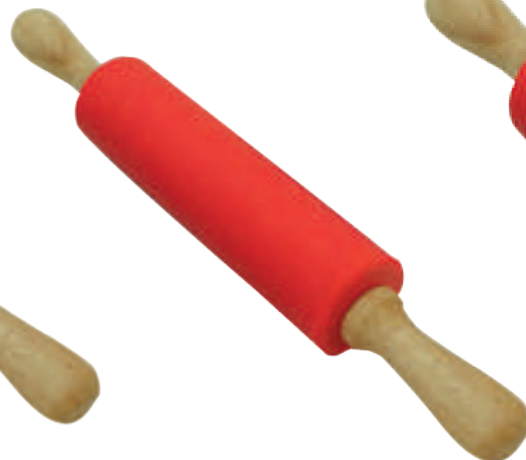

Vai ao forno

Não gruda

Freezer

**19625 / CF41**  
 Rolo para Massa 13cm  
 Composição: Madeira, Silicone  
 Medidas: 13cm x 4cm x 4cm  
 Peso: 137g  
 Embalagem: Cinta  
 48 / 3 / 12  
 221

**19632 / CF42**  
 Rolo para Massa 20cm  
 Composição: Madeira, Silicone  
 Medidas: 20cm x 5cm x 5cm  
 Peso: 286g  
 Embalagem: Cinta  
 36 / 3 / 12  
 222