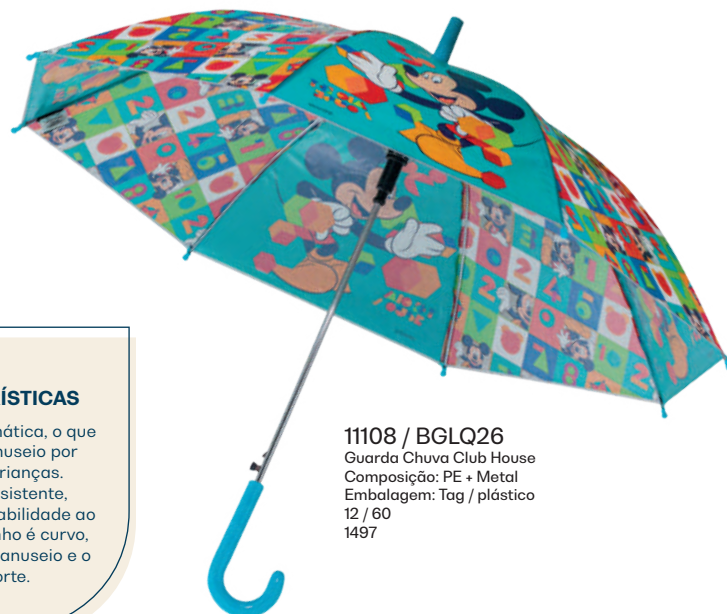

CARACTERÍSTICAS

Abertura automática, o que facilita o manuseio por parte das crianças.
Estrutura resistente, garantindo durabilidade ao produto. O punho é curvo, facilitando o manuseio e o transporte.

11108 / BGLQ26
Guarda Chuva Club House
Composição: PE + Metal
Embalagem: Tag / plástico
12 / 60
1497