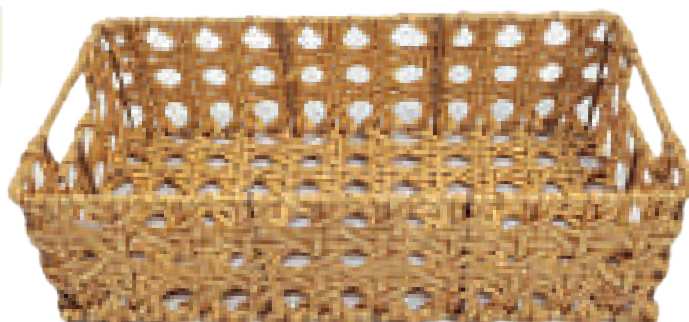

26653 / TUH325

Cesta Retangular
Dimensões: 37cm x 23cm x 8cm
Composição: PP+Ferro
Peso: 358g
Embalagem: Tag
2 / 12
1912