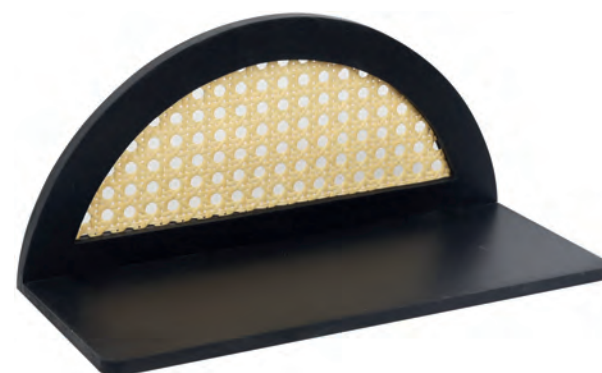

27094 / TUH3192
Adorno Decorativo Pendurar
Rattan
Dimensões: 30cm x 13cm x 13,5cm
Composição: MDF
Embalagem: Etiqueta
3 / 36
1808