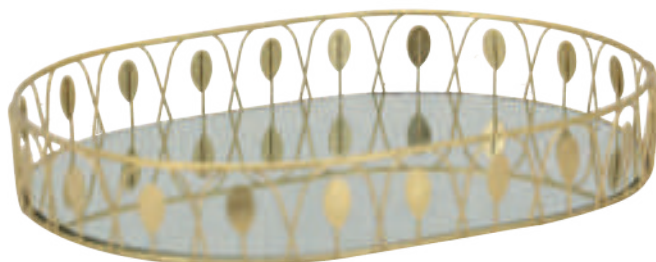

26805 / TUH3142
Bandeja Decorativa Espelhada 35Cm
Dimensões: 35cm x 25cm x 5cm
Composição: Ferro, Vidro
2 / 6
1731

204