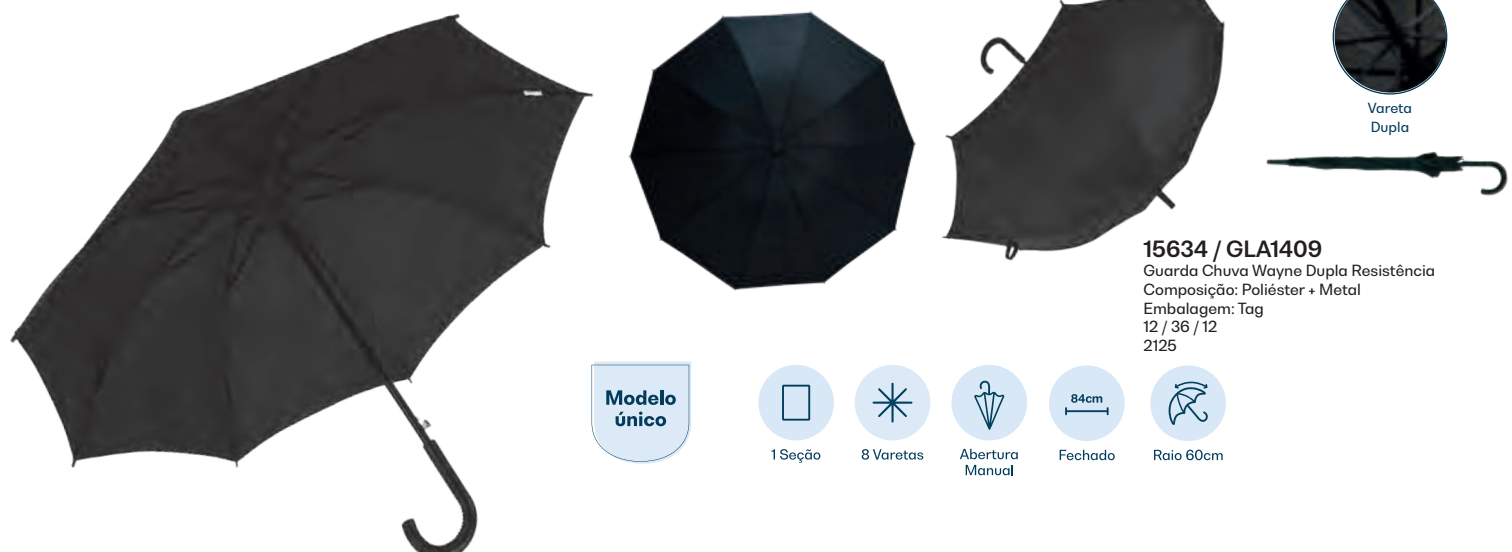

15634 / GLA1409
Guarda Chuva Wayne Dupla Resistência
Composição: Poliéster + Metal
Embalagem: Tag
12 / 36 / 12
2125

Modelo único

- 1 Seção
- 8 Varetas
- Abertura Manual
- 84cm
- Fechado
- Raio 60cm

270