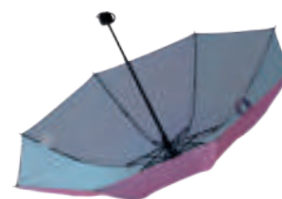

Com capa protetora da mesma estampa da sombrinha.

24327 / S201LM
Sombrinha Gradiente
Composição: Chinlon + Poliéster + Metal
Embalagem: Tag
60 / 12 / 12
2071