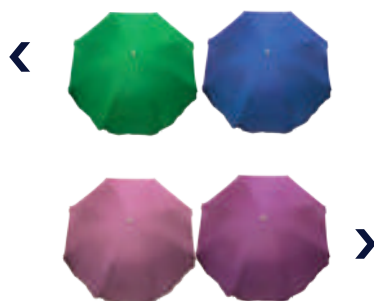

15370 / GS180
Guarda Sol Anti UV Gs 180
Composição: Poliéster Dupla
Face + Aço Galvazinado
Embalagem: Tag
1 / 12 / 12
2147

4
Modelos
Sortidos

8 Varetas

Abertura
Manual

Fechado

Raio 83cm

278

15369 / GS240
Guarda Sol Articulado Jeans
Anti UV com Saída de Ar
Composição: Poliéster +
Aço Galvazinado
Embalagem: Tag
1 / 6 / 6
2148

6
Modelos
Sortidos

8 Varetas

Abertura
Manual

Fechado

Raio 1,03m