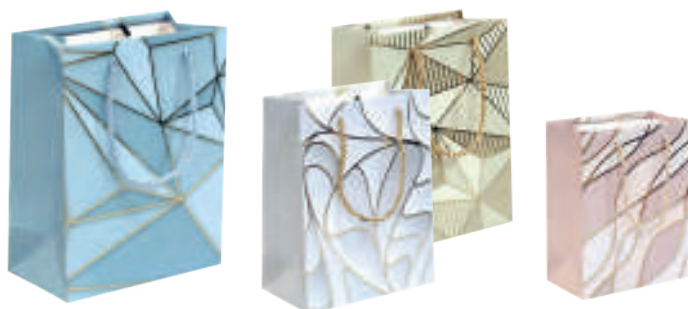

18553 / YS05G

Sacola Papel para Presente
Holográfica Gold
Composição: Papel
Medidas: 30cm x 42cm x 12cm
Embalagem: Etiqueta
Sortido: 4 Cores
144 / 4 / 12
1144

18552 / YS05M

Sacola Papel para Presente
Holográfica Gold
Composição: Papel
Medidas: 26cm x 32cm x 12cm
Embalagem: Etiqueta
Sortido: 4 Cores
240 / 4 / 12
1145

18551 / YS05P

Sacola Papel para Presente
Holográfica Gold
Composição: Papel
Medidas: 18cm x 23cm x 10cm
Embalagem: Etiqueta
Sortido: 4 Cores
360 / 4 / 12
1146